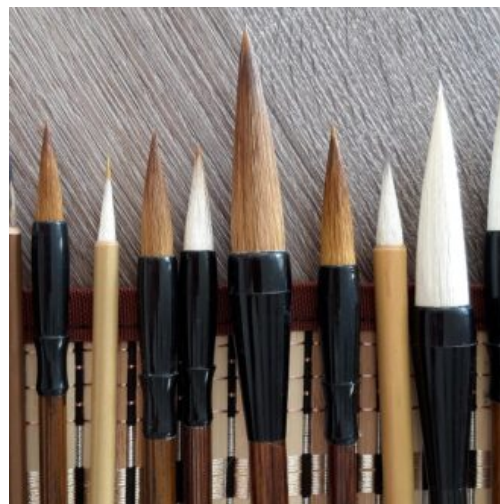

SKU: CA-020
Prix: 9,90 €

SET DE 18 PINCEAUX

Manche bambou

SKU: CA-021
Prix: 49,90 €

STYLO-PINCEAU

Dans son écrin

SKU: CA-022

Prix: 9,90 €