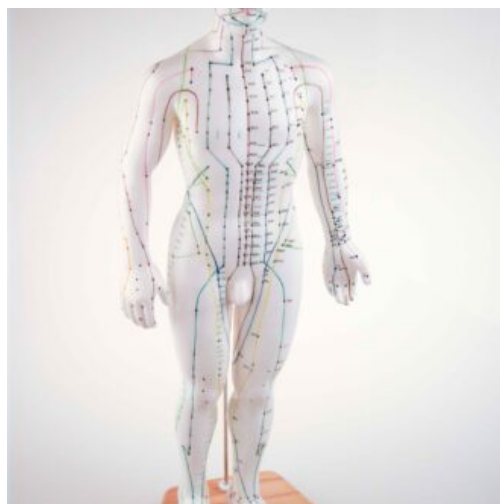

BAGUES DE MASSAGES

SKU: MT-014
Prix: 1,00 €

COUSSIN À POULS LIN NOIR

Coussin à pouls en lin noir.

SKU: TA-028
Prix: 18,90 €

En bambou

SKU: MT-012
Prix: 12,90 €

GUA SHA CORNE BICOLORE

Corne naturelle

SKU: GS-022
Prix: 12,90 €