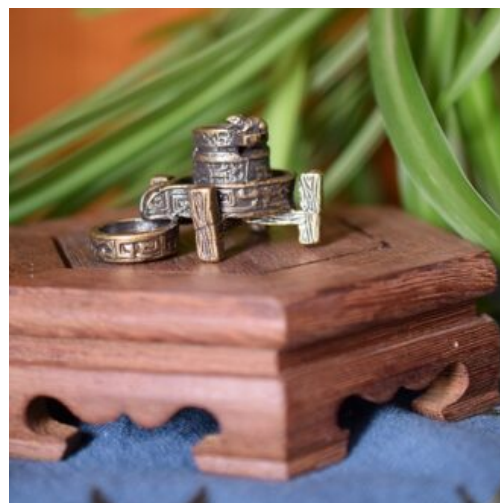

TÊTE DE BOUDDHA 4 FACES

En agarwood

SKU: FG-009
Prix: 19,90 €