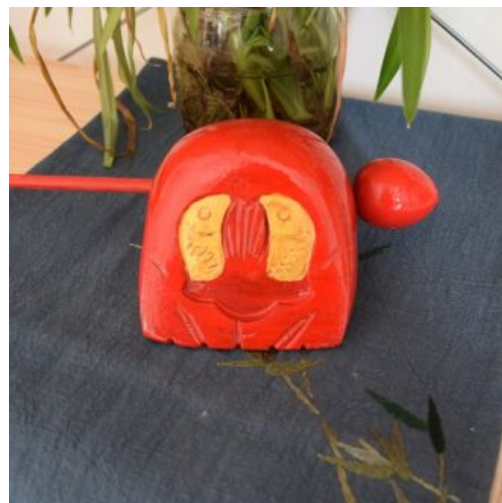

SKU: ME-018
Prix: 24,90 €

MUYU (TAILLE 8CM)

Décliné en 4 tailles

Disponible fin octobre 2023

SKU: ME-002-8
Prix: 14,90 €

MUYU (TAILLE 10CM)

Décliné en 4 tailles

Disponible fin octobre 2023