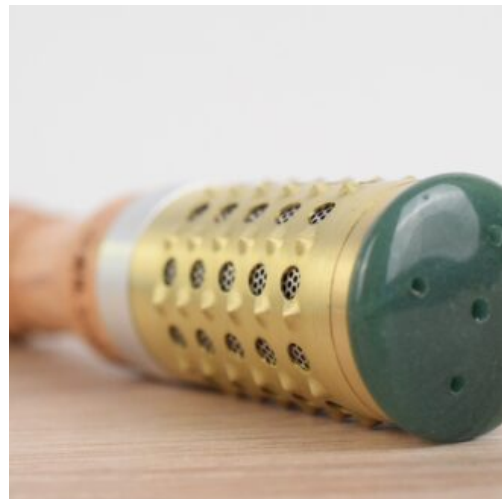

**Coussin à pouls en lin
noir.**

SKU: TA-028

Prix: 18,90 €

**PLATEAU HARICOT T.3 -
25CM**

**Plateau réniforme
L25cm x 14cm x 3cm**

SKU: TA-027
Prix: 15,90 €

TIGER WARMER JADE 17CM

**TIGER WARMER BOIS
MÉTAL ET JADE.**