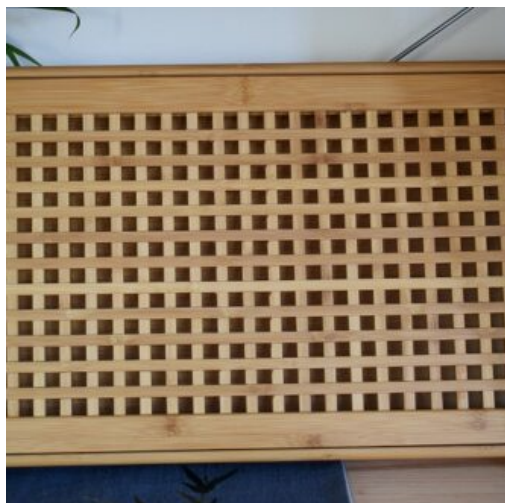

SKU: ME-025

Prix: 50,00 €

TENTURE "CHEMIN VERS L'EVEIL"

L'Eléphant Blanc

SKU: ME-024

Prix: 50,00 €

PLATEAU SCULPTÉ

En bambou

SKU: TE-047
Prix: 54,90 €

PLATEAU CARRÉ "QUADRILLAGE"

En bambou

SKU: TE-046
Prix: 34,90 €

PLATEAU "QUADRILLAGE"

En bambou

SKU: TE-045
Prix: 49,90 €

SERVIETTE ÉPONGE POUR LE THÉ