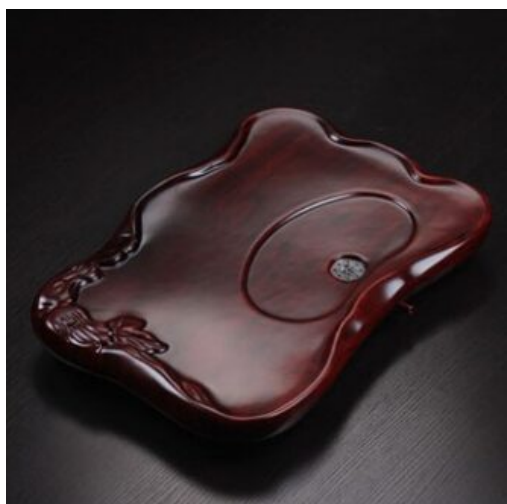

PLATEAU À THÉ CLASSIQUE

Pour la cérémonie du thé

SKU: TE-028
Prix: 39,90 €