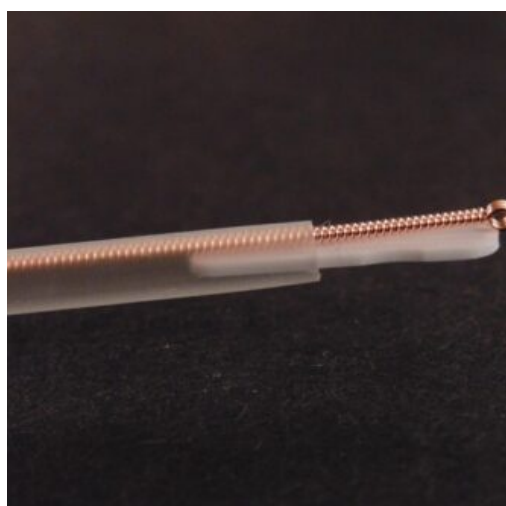

AIGUILLES D'ACUPUNCTURE TUBE GUIDE

Boîte de 100 aiguilles

SKU: TGC-000
Prix: 5,90 €