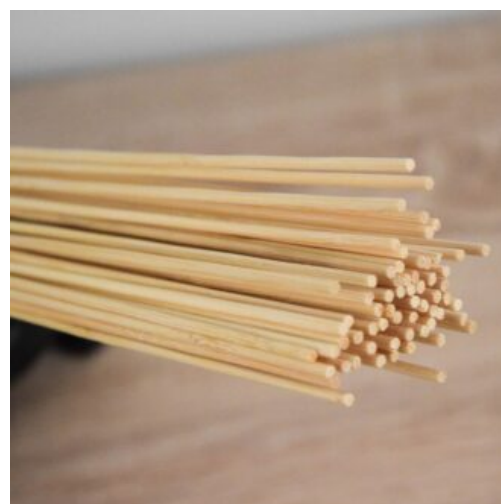

BÂTON 50 BRANCHES