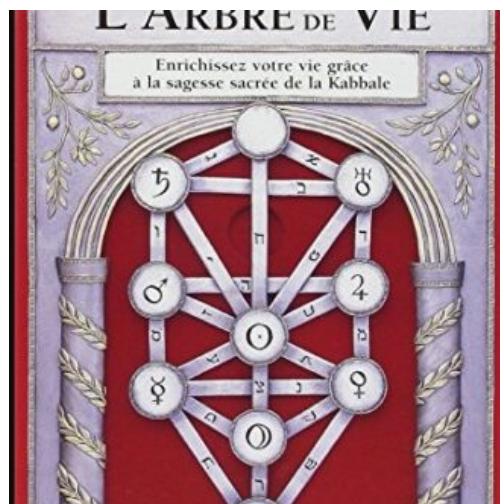

Coffret

SKU: ORA-026

Prix: 27,00 €

ORACLE DE L'AYURVEDA

Coffret

SKU: ORA-024

Prix: 29,00 €

ORACLE DE L'ARBRE DE VIE