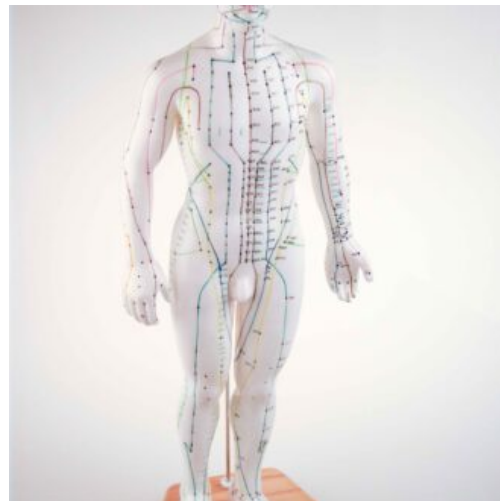

SKU: TA-028
Prix: 18,90 €

MANNEQUIN FRANÇAIS HOMME

Mannequin d'acupuncture avec nomenclature française - Modèle masculin

SKU: AM-014
Prix: 69,90 €

PLATEAU HARICOT T.3 - 25CM

**Plateau réniforme
L25cm x 14cm x 3cm**