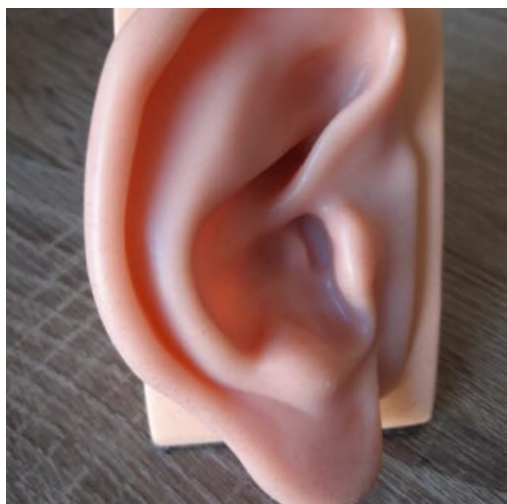

Crâne couleur 15 pièces

SKU: AM-022

Prix: 59,00 €

CRÂNE COULEUR DÉMONTABLE 22P

CRÂNE COULEUR 22 PIÈCES

SKU: AM-021

Prix: 229,00 €

OREILLE D'ENTRAINEMENT À LA PUNCTURE