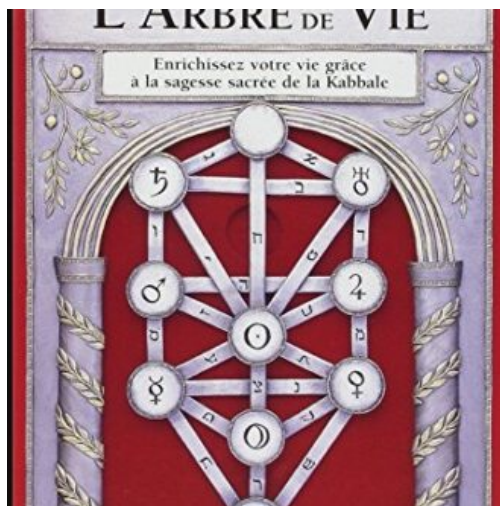

PORTE ENCENS SAGE

En céramique

SKU: IN-022
Prix: 18,90 €