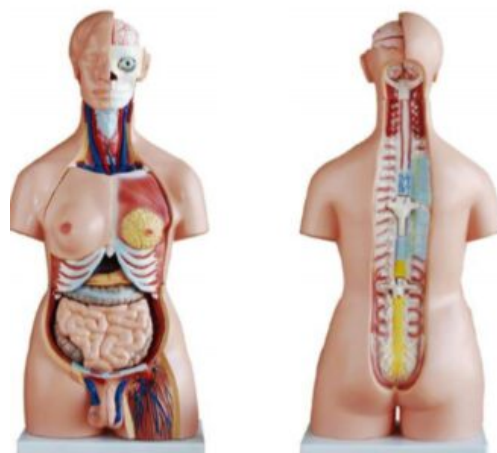

TORSE ANATOMIQUE

Organe amovibles

SKU: AM-024
Prix: 299,00 €