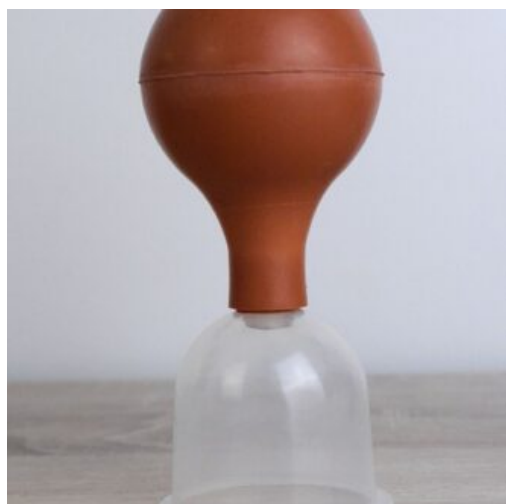

POUR LES VENTOUSES STÉRILES EN PLASTIQUE

SKU: CJ-032
Prix: 8,90 €

VENTOUSE PP À POIRE T4-5CM

Avec sa poire en
caoutchouc.

SKU: CJ-PP4

Prix: 6,90 €

VENTOUSE VERRE À POIRE T5 - 5,6CM

Diamètre 5.6cm