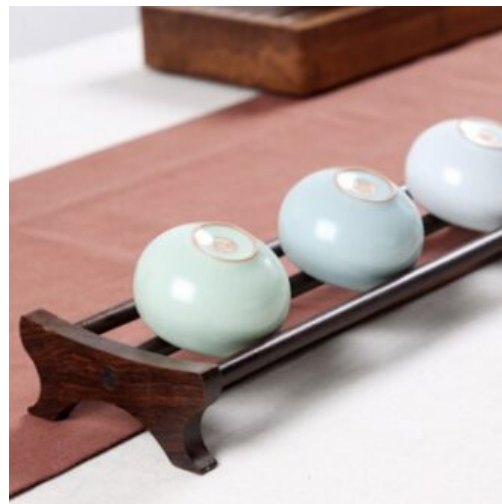

En bambou

SKU: TE-014

Prix: 12,90 €

CUILLÈRE À THÉ CLASSIQUE

En Bambou

SKU: TE-013

Prix: 8,90 €

REPOSE-TASSES