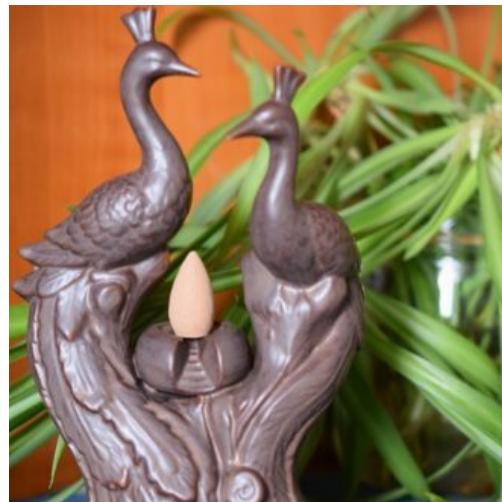

SKU: IN-031
Prix: 64,90 €

PORTE ENCENS GOURDE

En céramique

SKU: IN-028
Prix: 14,90 €

PORTE ENCENS POISSONS

Disponible fin octobre 2023

SKU: IN-029
Prix: 14,90 €

PORTE ENCENS PHOENIX