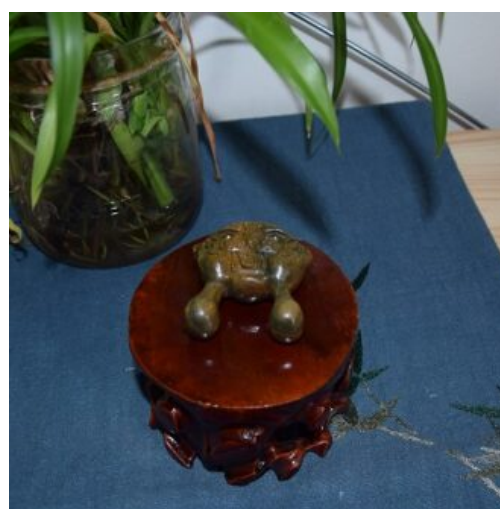

**MANNEQUIN ANGLAIS
HOMME**

**Mannequin
d'acupuncture masculin
50cm**

TIGRE EN BOIS

En bois parfumé

SKU: MT-005
Prix: 9,90 €

SKU: AM-004
Prix: 34,90 €

POISSON EN BOIS

En bois parfumé