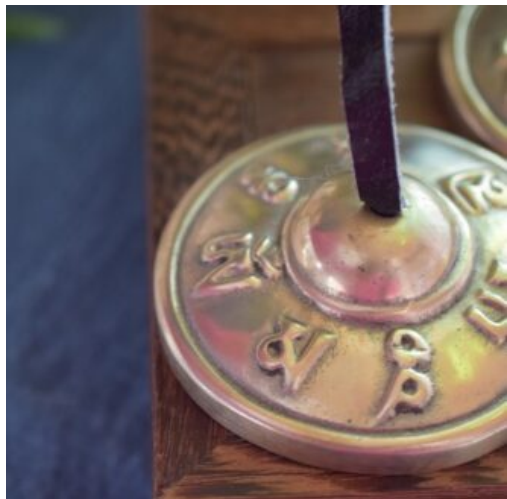

ETUI À TINGSHAS

En bronze

SKU: ME-022

Prix: 8,90 €

TINGSHAS BRONZE

En bronze

SKU: ME-021

Prix: 59,90 €