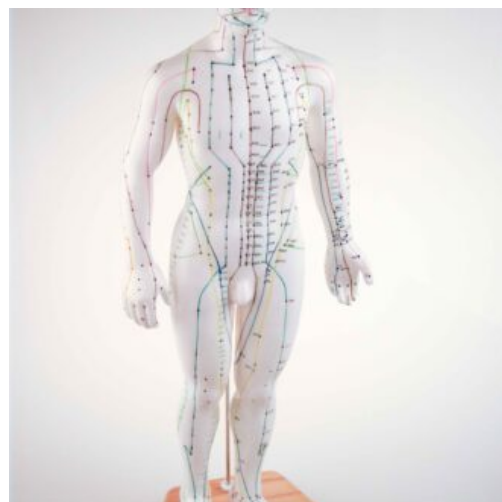

SQUELETTE DE MAIN

Squelette de pied
échelle 1:1

SKU: AM-016
Prix: 34,90 €

MANNEQUIN FRANÇAIS HOMME

Mannequin d'acupuncture avec
nomenclature française - Modèle
masculin

SKU: AM-014
Prix: 69,90 €

TÊTE D'ACUPUNCTURE ÉCHELLE 1:1