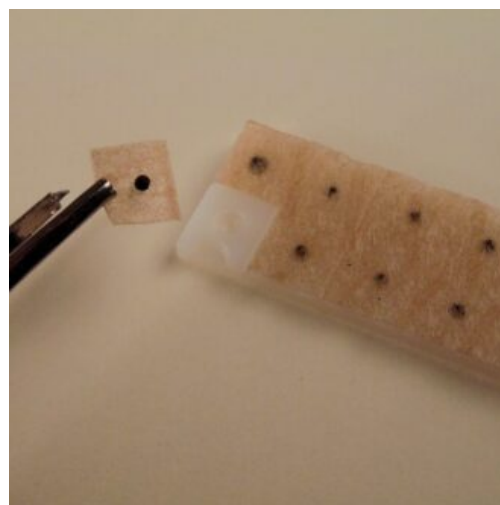

**AIMANTS AURICULAIRES OR
X 1210**

400 gauss

SKU: AT-006
Prix: 55,00 €

PUNAISES AURICULAIRES

Validité : 02/2025

SKU: AT-005

Prix: 7,50 €

GRAINES AURICULAIRES