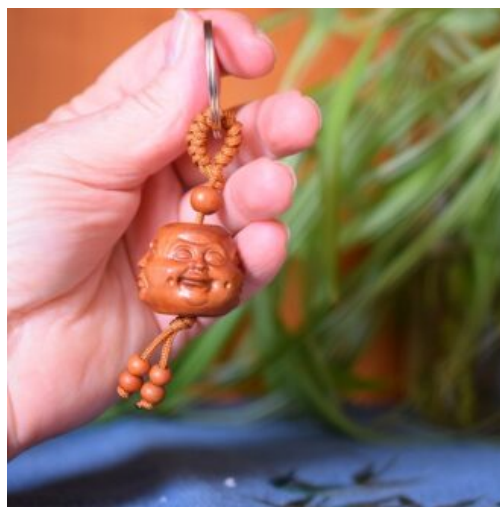

PIERRES CHAKRAS RONDES + ÉCRITURE

Set de 7 pierres

SKU: ME-014
Prix: 39,90 €