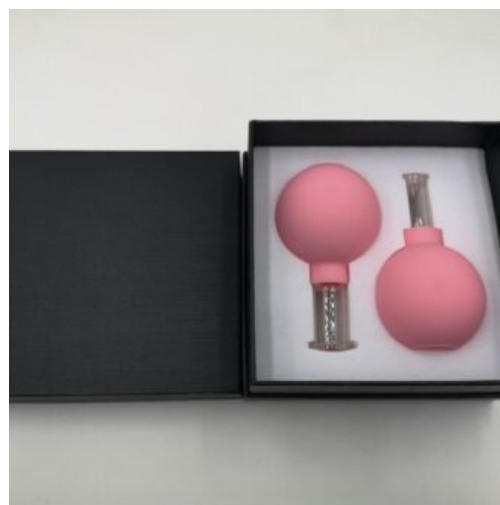

COFFRET 2 VENTOUSES ESTHÉTIQUE

Verre à poire

SKU: CJ-039

Prix: 14,90 €