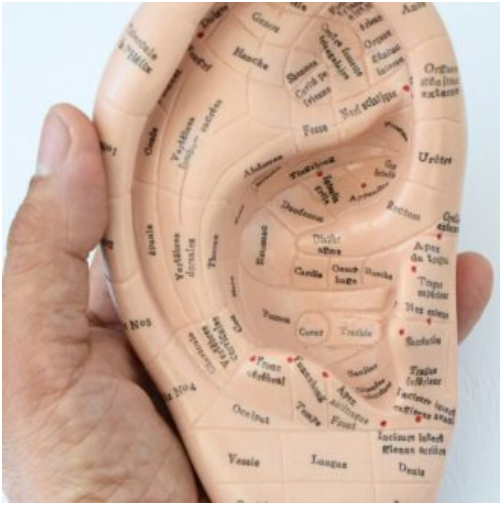

SKU: AM-022

Prix: 59,00 €

PIEDS POUR L'ÉTUDE DE LA RÉFLEXOLOGIE PLANTAIRE

LANGUE FRANÇAISE !

SKU: AM-020

Prix: 39,90 €

OREILLE AURICULOTHÉRAPIE - LANGUE FRANÇAISE

Oreille pour l'étude de
l'auriculothérapie
Nomenclature française