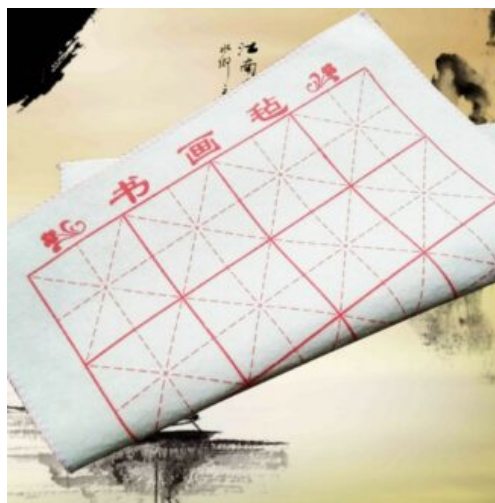

ENCRE NOIRE

Encre Yidege

SKU: CA-016
Prix: 5,90 €

KIT D'INITIATION À LA CALLIGRAPHIE

Pour débuter

SKU: CA-011
Prix: 9,90 €

TAPIS EN FEUTRE

Pour la calligraphie