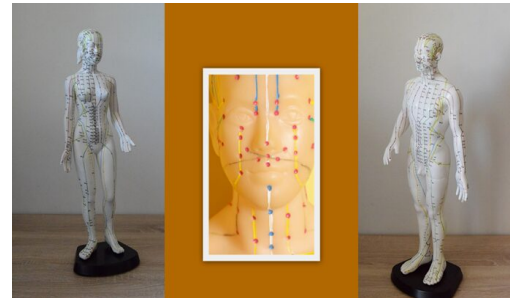

COUPLE MANNEQUINS FRANÇAIS

Homme et Femme

SKU: KIT-AM

Prix: ~~139,80 €~~ Le prix initial était :
139,80 €. 119,00 € Le prix actuel est :
119,00 €.

CARTE CADEAU À OFFRIR

De 15 € à 150 €

SKU: CK-

Prix: 15,00 € - 150,00 €