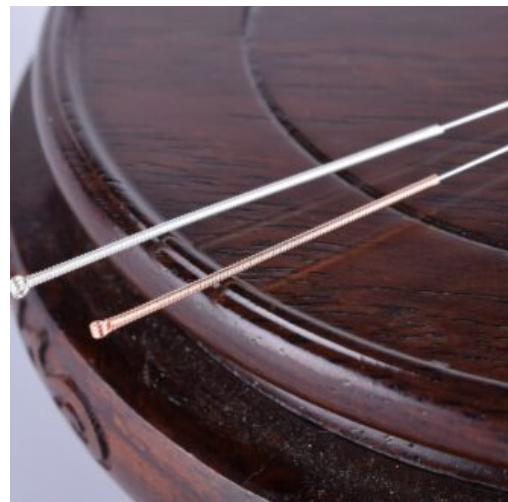

SKU: ANBLC
Prix: 6,90 €

Prix: 4,90 €

**AIGUILLES D'ACUPUNCTURE
ARGENT (PAR 500)**

**AIGUILLES D'ACUPUNCTURE
CUIVRE (PAR 500)**

Boîte de 500 aiguilles

Boîte de 500 aiguilles

SKU: ANS5
Prix: 23,90 €

SKU: ANC5
Prix: 23,90 €