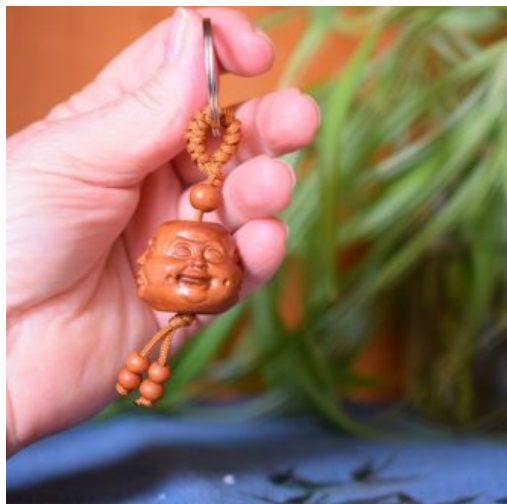

CHINOISES

Sur nœud chinois

SKU: FG-015
Prix: 8,90 €

DRAGON FENG SHUI - PETIT MODÈLE

En résine dorée

SKU: FG-018
Prix: 12,90 €

En résine dorée

SKU: FG-017
Prix: 12,90 €

TORTUE FENG SHUI

En résine dorée

SKU: FG-016
Prix: 8,90 €