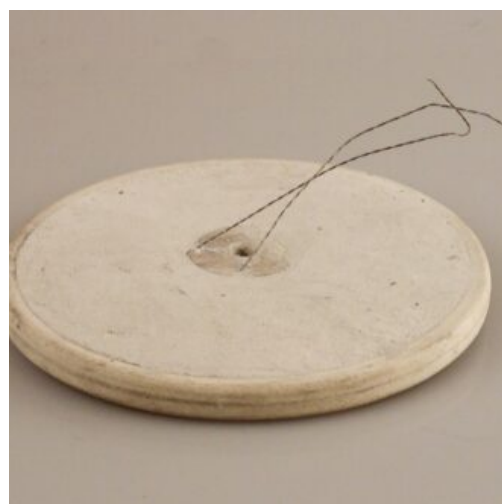

Plaque de rechange

SKU: EA-006
Prix: 25,00 €

PLAQUE MINÉRALE LAMPE TDP 124MM

Plaque de rechange

SKU: EA-005
Prix: 25,00 €

ÉLÉMENT CHAUFFANT LAMPE TDP

Résistance lampe TDP 1
tête.

SKU: EA-004