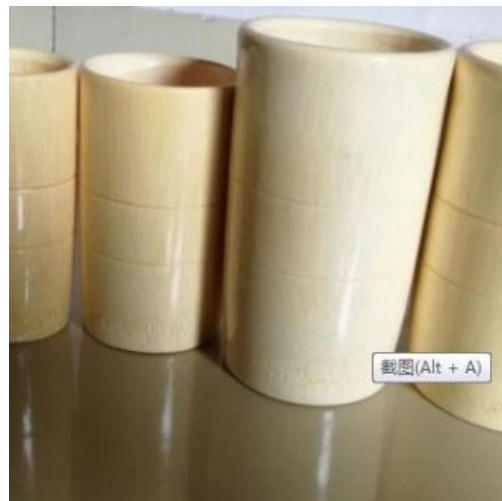

SKU: GS-026

Prix: 14,90 €

GUA SHA QUARTZ ROSE ROND

Gua Sha forme Oeuf

SKU: GS-025

Prix: 14,90 €

SET DE 5 VENTOUSES EN BAMBOU

Fabrication artisanale