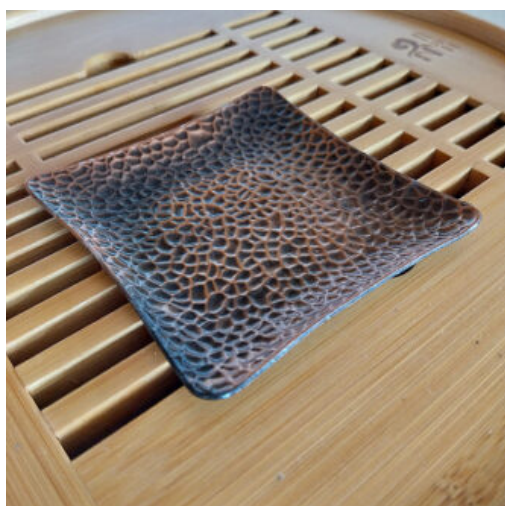

SKU: FG-031

Prix: 24,90 € - 34,90 €

REPOSE SERVIETTE À THÉ

En Bambou

SKU: TE-056

Prix: 9,90 €

DESSOUS DE TASSE CARRÉE

En cuivre