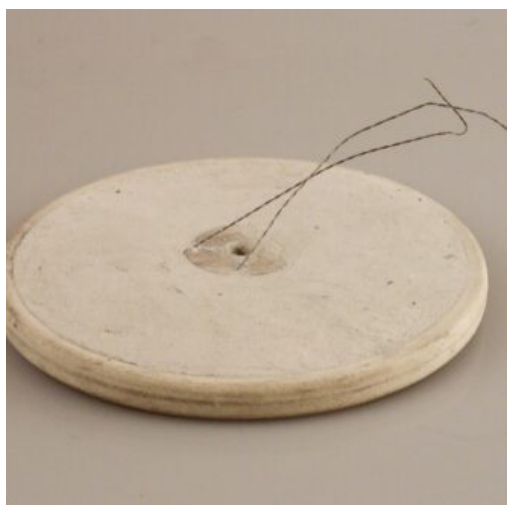

ELÉMENT CHAUFFANT LAMPE TDP

**Résistance lampe TDP 1
tête.**