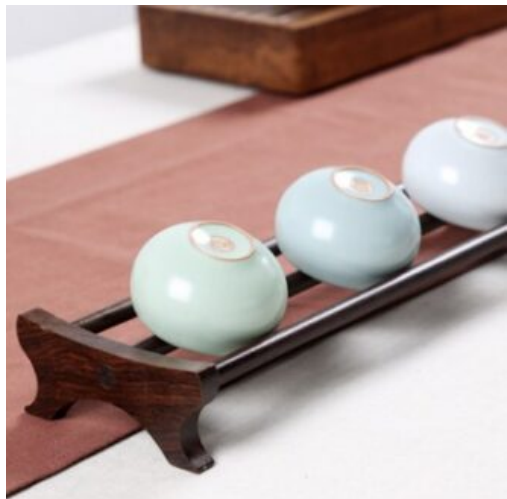

REPOSE-TASSES

En bois

SKU: TE-026
Prix: 15,90 €