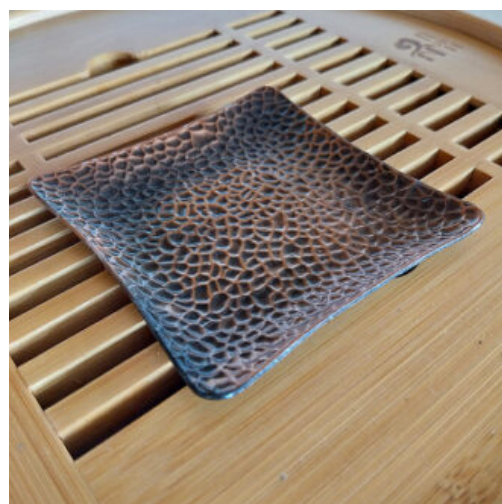

DESSOUS DE TASSE CARRÉE

En cuivre

SKU: TE-055
Prix: 9,90 €