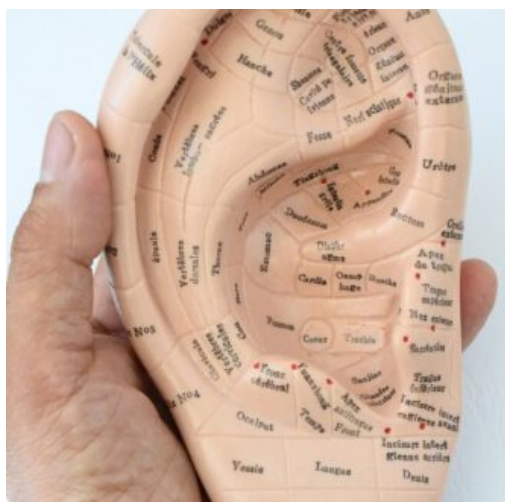

SKU: EA-010
Prix: 249,00 €

PAIRES DE PIEDS - LANGUE FRANÇAISE

PIEDS POUR L'ÉTUDE DE LA
RÉFLEXOLOGIE PLANTAIRE

LANGUE FRANÇAISE !

SKU: AM-020
Prix: 39,90 €

OREILLE AURICULOTHÉRAPIE - LANGUE FRANÇAISE

Oreille pour l'étude de
l'auriculothérapie
Nomenclature française

SKU: AM-019
Prix: 29,90 €

PLATEAU HARICOT T.1 - 16CM

Plateau réniforme
L16cm x l8cm x h2,5cm

SKU: TA-032
Prix: 6,90 €

MANNEQUIN FRANÇAIS FEMME

Mannequin d'acupuncture

SKU: AM-018
Prix: 69,90 €

RIDOKI JADE BOBINE