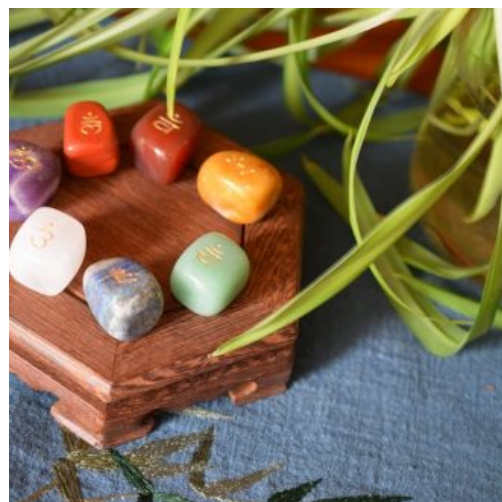

PIERRES CHAKRAS

Set de 7 pierres

SKU: ME-011
Prix: 24,90 €