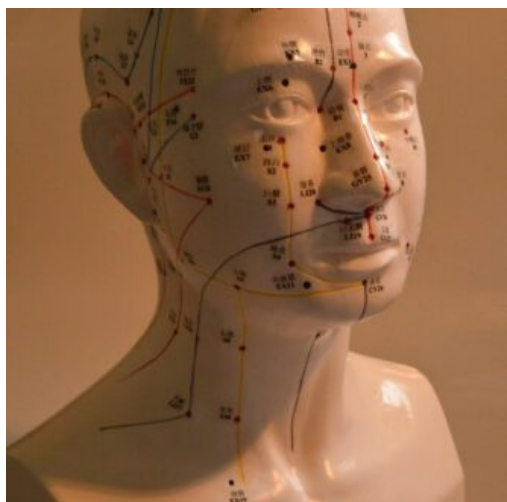

COUSSIN À POULS LIN JAUNE

EN LIN COULEUR
JAUNE.

SKU: TA-026

Prix: 18,90 €

MARTEAU FLEUR DE PRUNIER 12 TÊTES

Marteau Fleur de
Prunier

SKU: SN-002

Prix: 11,90 €