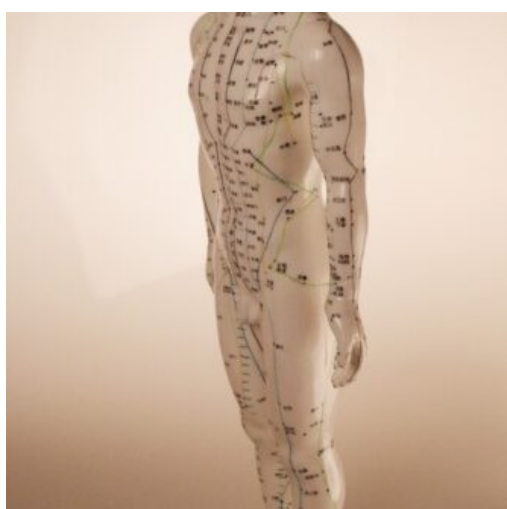

SKU: EA-019

Prix: 85,00 €

**VENTOUSE PP À POIRE
T3-4,5CM**

**Avec sa poire en
caoutchouc.**

SKU: CJ-PP3
Prix: 6,90 €

**MANNEQUIN ANGLAIS
FEMME**

**Mannequin
d'acupuncture féminin
48 cm**

SKU: AM-003
Prix: 34,90 €