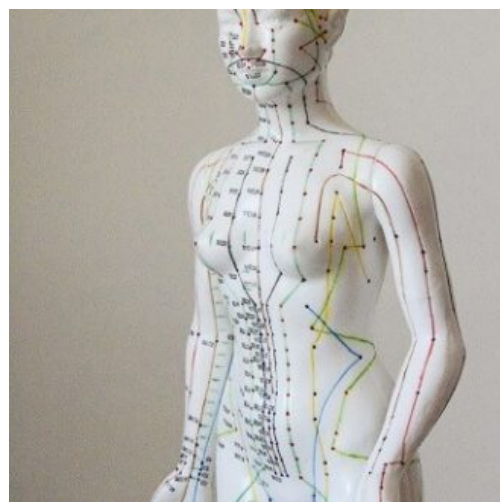

SKU: EA-010
Prix: 249,00 €

PAIRES DE PIEDS - LANGUE FRANÇAISE

PIEDS POUR L'ÉTUDE DE LA
RÉFLEXOLOGIE PLANTAIRE

LANGUE FRANÇAISE !

SKU: AM-020
Prix: 39,90 €

OREILLE AURICULOTHÉRAPIE - LANGUE FRANÇAISE

Oreille pour l'étude de
l'auriculothérapie
Nomenclature française

SKU: AM-019
Prix: 29,90 €

PLATEAU HARICOT T.1 - 16CM

Plateau réniforme
L16cm x l8cm x h2,5cm

SKU: TA-032
Prix: 6,90 €

MANNEQUIN FRANÇAIS FEMME

Mannequin d'acupuncture

SKU: AM-018
Prix: 69,90 €

RIDOKI JADE BOBINE