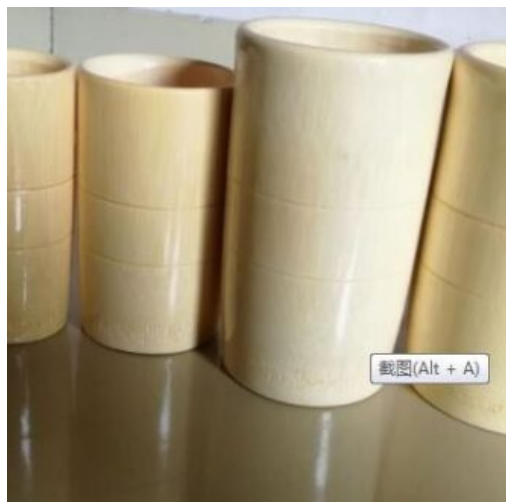

SKU: CJ-037
Prix: 14,90 €

SET DE 5 VENTOUSES EN BAMBOU

Fabrication artisanale

SKU: CJ-036
Prix: 9,90 €