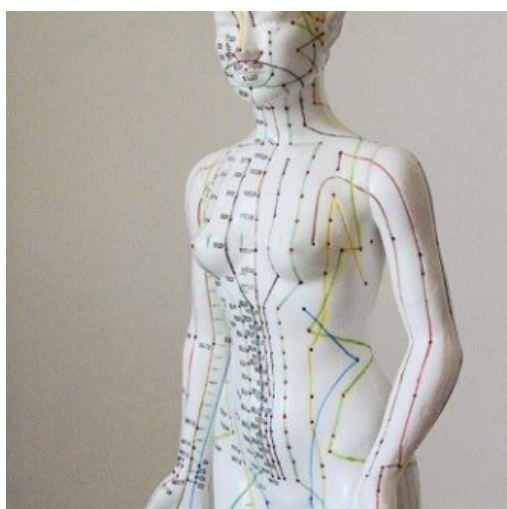

OREILLE AURICULOTHÉRAPIE - LANGUE FRANÇAISE

Oreille pour l'étude de l'auriculothérapie

Nomenclature française

SKU: AM-019

Prix: 29,90 €

MANNEQUIN FRANÇAIS FEMME

Mannequin d'acupuncture

AIGUILLES D'ACUPUNCTURE ARGENT (PAR 500)