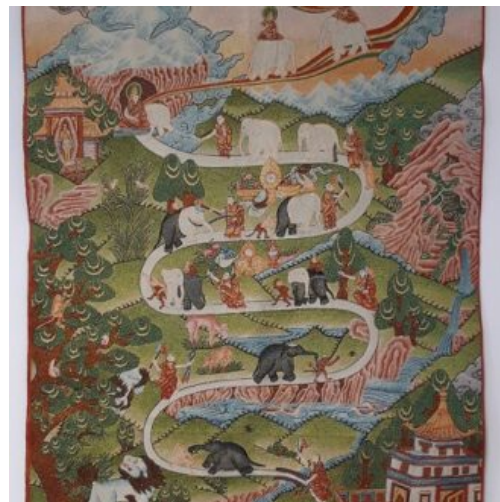

TENTURE "BOUDDHA SUR ELÉPHANT"

Bouddha sur éléphant

SKU: ME-025
Prix: 50,00 €

TENTURE "CHEMIN VERS L'EVEIL"

L'Eléphant Blanc

SKU: ME-024
Prix: 50,00 €

PLAQUETTES À GRAVER

En bambou