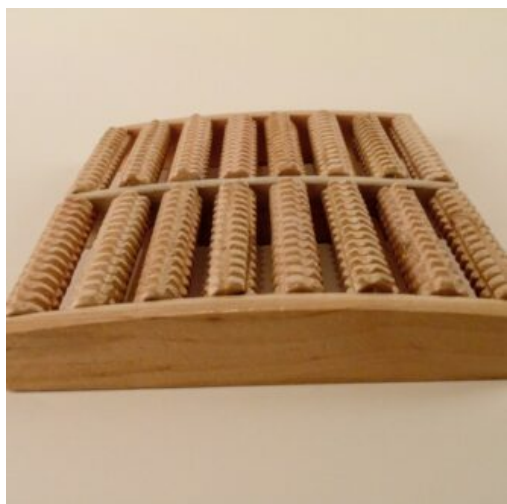

RIDOKI JADE

**ROULEAU EN JADE
NATUREL - LONGUEUR
12,5CM**

SKU: RX-006
Prix: 14,90 €

POINÇON "MANCHE DE CANNE"

**EN XIANG (PARFUM,
SAVEUR) MU (BOIS).**

SKU: RX-005
Prix: 9,90 €

REPOSE PIEDS EN BOIS

16 rouleaux