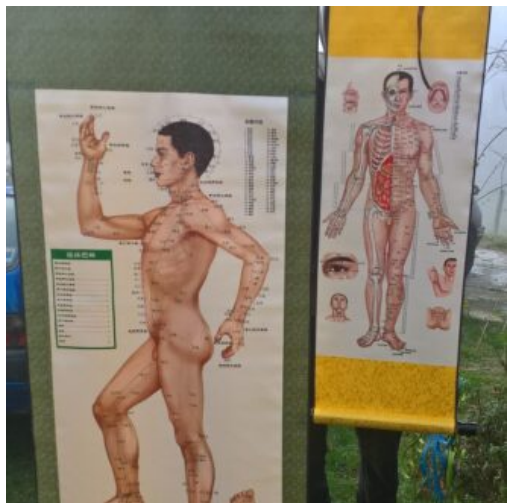

PUNCTURE

Socle d'entraînement à la puncture

SKU: TA-033
Prix: 5,90 €

AFFICHES D'ACUPUNCTURE SUR ROULEAU DE BROCARD

Set de 3 rouleaux traditionnels

SKU: TA-031
Prix: 75,00 € - 95,00 €