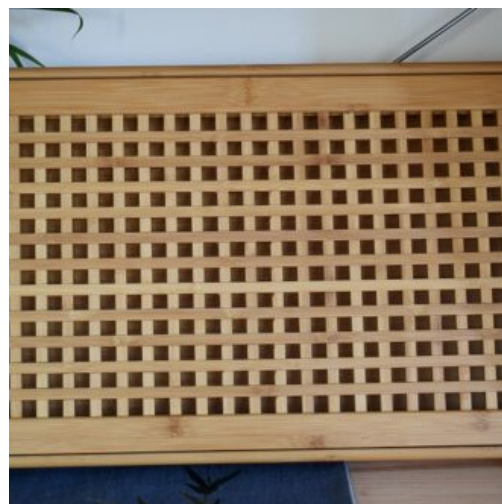

PLATEAU "QUADRILLAGE"

En bambou

SKU: TE-045
Prix: 49,90 €