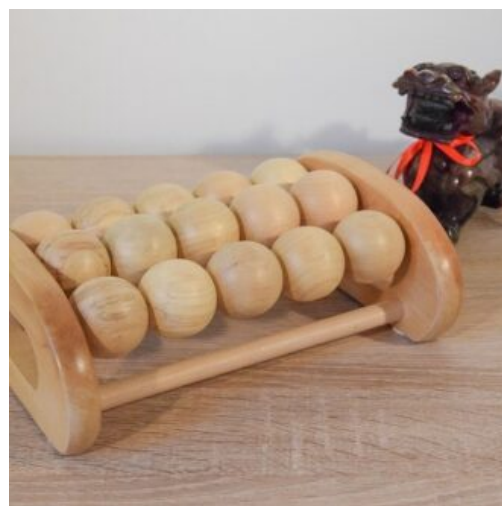

Petit ridoki en métal

Dien Cham / Réflexologie

SKU: RX-022
Prix: 9,90 €

REPOSE-PIEDS BOULIER

Repose-pieds "boulier"

SKU: RX-004B
Prix: 14,90 €