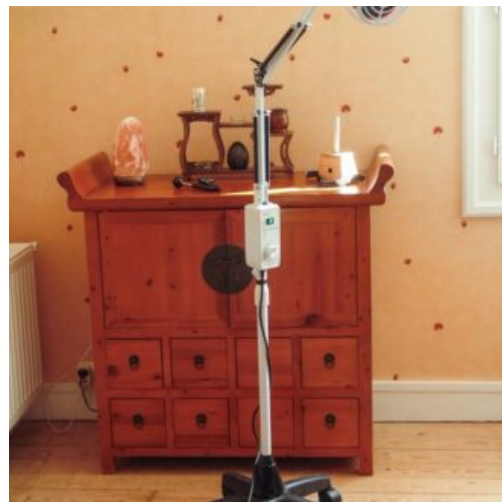

Résistance lampe TDP 1
tête.

SKU: EA-004

Prix: 35,00 €

LAMPE TDP 2 TÊTES - CQ-33

DISPONIBLE FIN-MARS 2024

SKU: EA-002
Prix: 349,00 €

LAMPE TDP 1 TÊTE-CQ-27

**Lampe "Teding
Diancibo Pu"
diamètre
124mm, surface de
chauffe 121cm²**