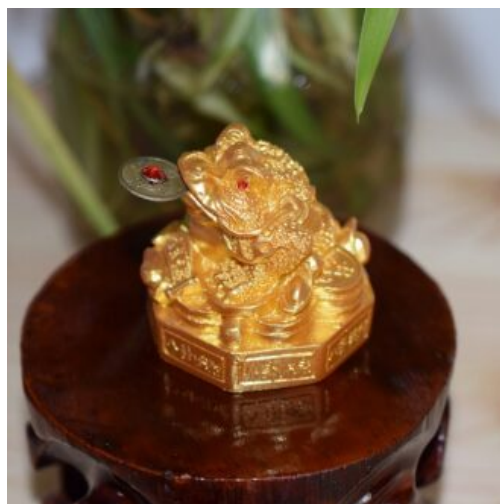

Avec gourde chinoise

SKU: FG-014
Prix: 8,90 €

PORTE-BONHEUR PIÈCES CHINOISES

Sur nœud chinois

SKU: FG-015
Prix: 8,90 €

PIERRES CHAKRAS

Set de 7 pierres

SKU: ME-011
Prix: 24,90 €