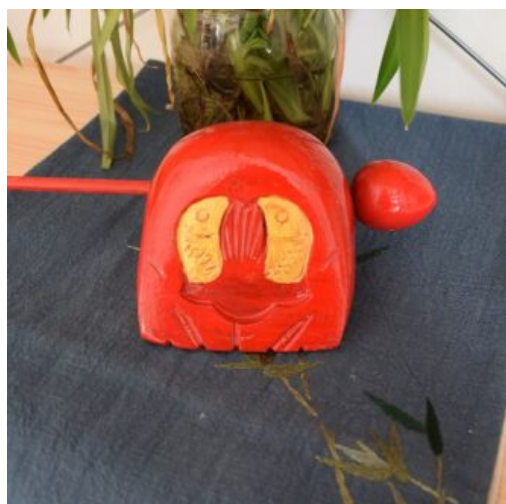

SKU: ME-018
Prix: 24,90 €

PLAQUETTES À GRAVER

En bambou

SKU: ME-017
Prix: 1,90 €

MOULIN À PRIÈRE

En cuivre

SKU: ME-016
Prix: 59,90 €

MUYU (TAILLE 8CM)