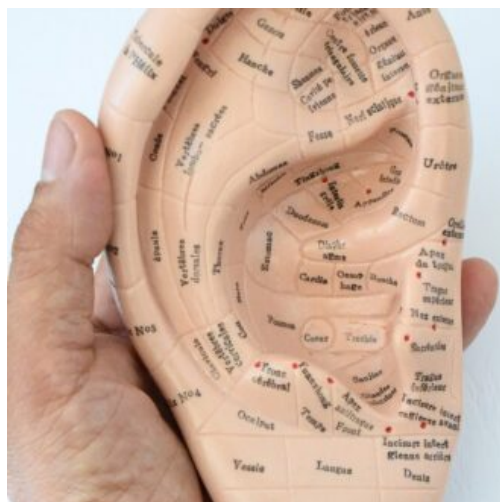

OREILLE AURICULOTHÉRAPIE - LANGUE FRANÇAISE

Oreille pour l'étude de l'auriculothérapie

Nomenclature française

SKU: AM-019

Prix: 29,90 €

MANNEQUIN FRANÇAIS FEMME

Mannequin d'acupuncture

AIGUILLES D'ACUPUNCTURE ARGENT (PAR 500)