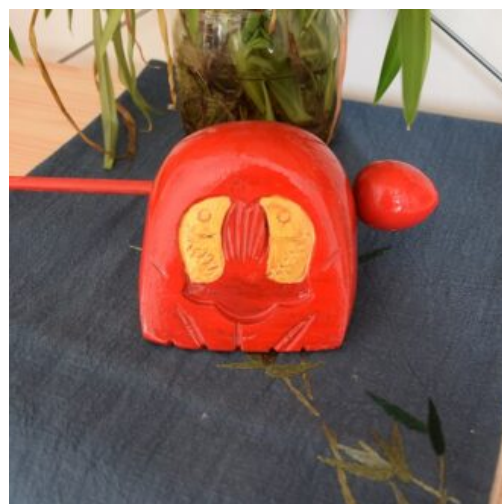

Manche en bois de rose

SKU: TE-036
Prix: 9,90 €

BROSSE À THÉ "VENTRE DE BOUDDHA"

Manche en bambou

SKU: TE-035
Prix: 12,90 €

CHAT EN TERRE

Figurine pour la cérémonie du thé

SKU: TE-034
Prix: 18,90 €