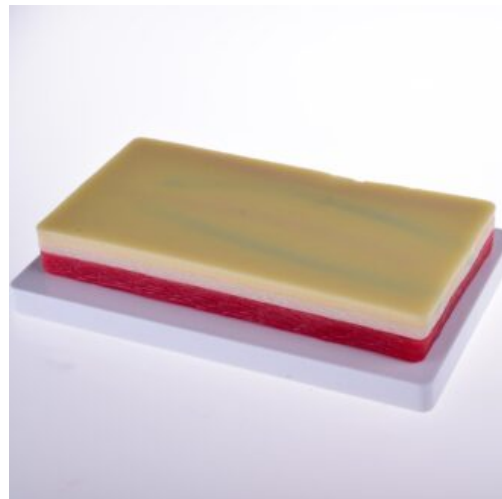

**PLATEAU HARICOT T.3 -
25CM**

**Plateau réniforme
L25cm x 14cm x 3cm**

SKU: TA-027
Prix: 15,90 €

**SOCLE D'ENTRAINEMENT À
LA PUNCTURE. MODÈLE
LUXE.**

**Modèle anatomique
d'entraînement à la
puncture.**

SKU: TA-006
Prix: 29,90 €