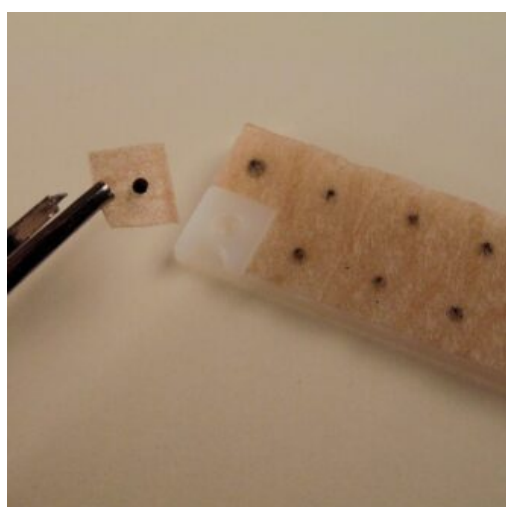

GRAINES AURICULAIRES