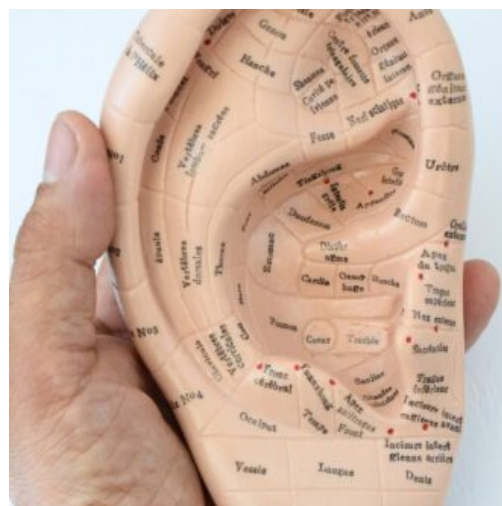

REAPPROVISIONNEMENT EN COURS

DISPONIBLE FIN MAI 2024

SKU: AM-025
Prix: 299,00 €

TORSE ANATOMIQUE

Organe amovibles

SKU: AM-024
Prix: 299,00 €

PAIRES DE PIEDS - LANGUE FRANÇAISE

PIEDS POUR L'ÉTUDE DE LA RÉFLEXOLOGIE PLANTAIRE