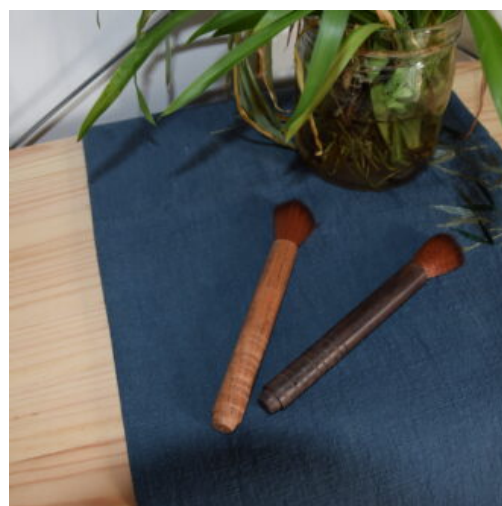

SKU: TE-038
Prix: 7,90 €

MOULIN À PRIÈRE

En cuivre

SKU: ME-016
Prix: 59,90 €

BROSSE À THÉ EBÈNE

Manche en ébène

SKU: TE-037
Prix: 9,90 €

BROSSE À THÉ BOIS DE ROSE