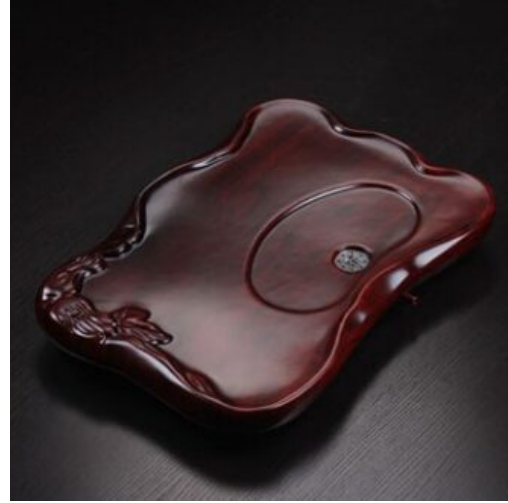

PLATEAU ROND SUR PIEDS

En bambou

SKU: TE-058
Prix: 49,90 €

PLATEAU SCULPTÉ

En bambou

SKU: TE-047
Prix: 54,90 €

PLATEAU CARRÉ "QUADRILLAGE"

En bambou

SKU: TE-046
Prix: 34,90 €

PLATEAU "QUADRILLAGE"

En bambou

SKU: TE-045
Prix: 49,90 €

PLATEAU PEINT À LA MAIN

En céramique

SKU: TE-039
Prix: 49,90 €

PLATEAU À THÉ CLASSIQUE