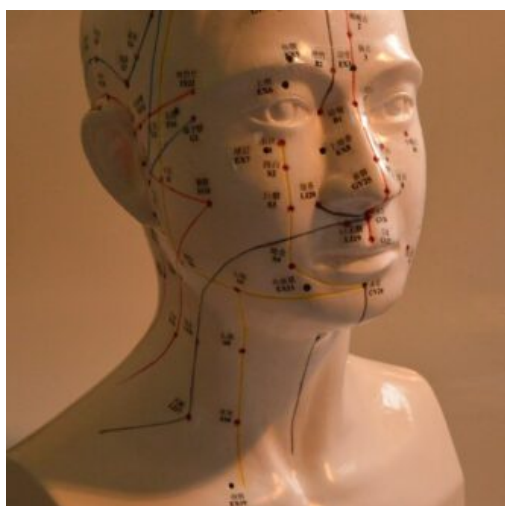

SQUELETTE DE MAIN

Squelette de pied
échelle 1:1

SKU: AM-016
Prix: 34,90 €

MANNEQUIN FRANÇAIS HOMME

Mannequin d'acupuncture avec
nomenclature française - Modèle
masculin

SKU: AM-014
Prix: 69,90 €

TÊTE D'ACUPUNCTURE ÉCHELLE 1:1