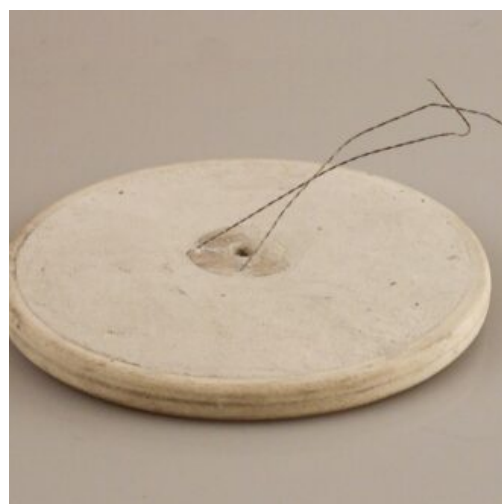

SKU: EA-010
Prix: 249,00 €

PLAQUE MINÉRALE LAMPE TDP 166MM

Plaqué de rechange

SKU: EA-006
Prix: 25,00 €

PLAQUE MINÉRALE LAMPE TDP 124MM

Plaqué de rechange

SKU: EA-005
Prix: 25,00 €

ÉLÉMENT CHAUFFANT LAMPE TDP