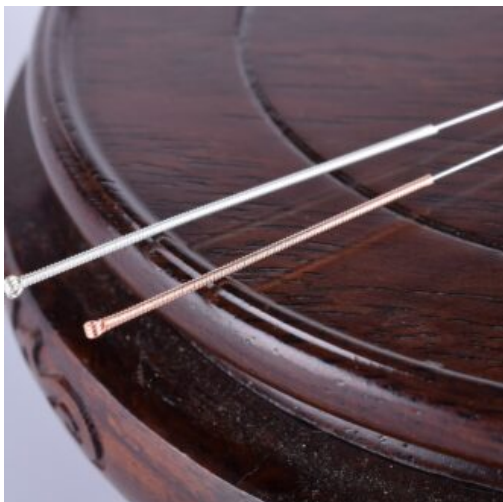

SKU: AM-018
Prix: 69,90 €

AIGUILLES D'ACUPUNCTURE CUIVRE (PAR 500)

Boîte de 500 aiguilles

SKU: ANC5
Prix: 23,90 €

SKU: ANS5
Prix: 23,90 €

AIGUILLES D'ACUPUNCTURE CUIVRE (PAR 100)

Boîte de 100 aiguilles

SKU: ANC1
Prix: 5,90 €