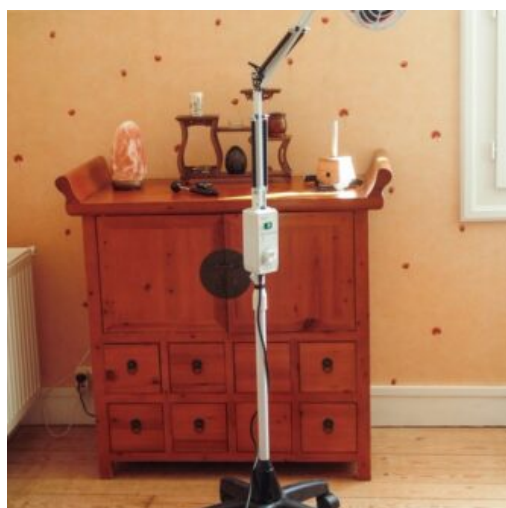

AIMANTS AURICULAIRES ARGENT X 121

400 Gauss

SKU: AT-008
Prix: 4,90 €

AIGUILLES LONGUES CUIVRE

Boites de 100 unités.

SKU: ANLCS
Prix: 5,90 €

LAMPE TDP 1 TÊTE-CQ-27

**Lampe "Tedjng
Diancibo Pu"
diamètre
124mm, surface de
chauffe 121cm²**