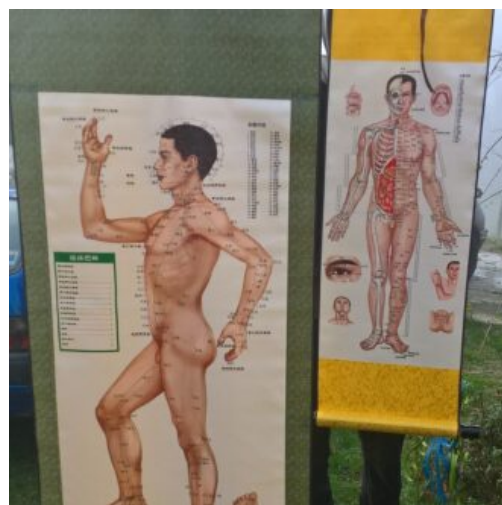

DISPONIBLE FIN MAI 2024

SKU: AM-025
Prix: 299,00 €

TORSE ANATOMIQUE

Organe amovibles

SKU: AM-024
Prix: 299,00 €

COLLECTEUR 0,35L

Collecteur aiguilles et objets tranchants Boxcomed avec clapet

SKU: TA-022
Prix: 6,90 €