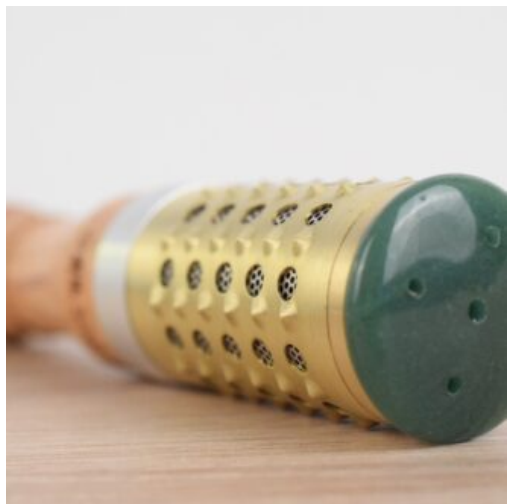

TIGER WARMER JADE 17CM

TIGER WARMER BOIS MÉTAL ET JADE.

SKU: MX-513
Prix: 34,90 €