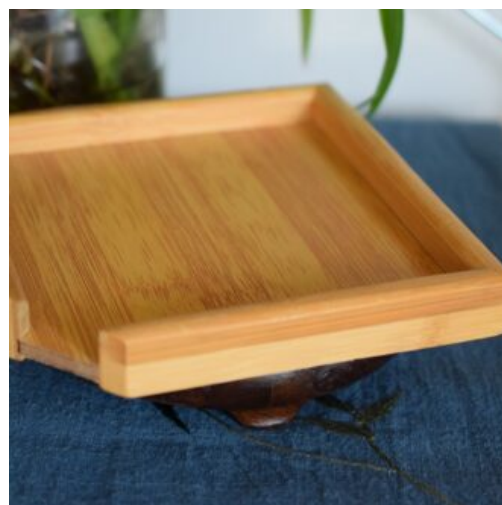

En bambou

SKU: TE-045
Prix: 49,90 €

SERVIETTE ÉPONGE POUR LE THÉ

6 modèles au choix

SKU: TE-044
Prix: 8,90 €

TAPIS DE THÉIÈRE

En Luofah

SKU: TE-043
Prix: 4,90 €