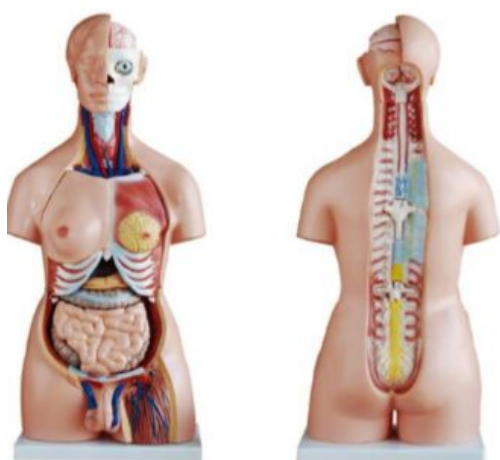

ROULEAU DE RÉFLEXOLOGIE - MINI

Petit ridoki en métal

Dien Cham / Réflexologie

SKU: RX-022

Prix: 9,90 €

GUA SHA EN OBSIDIENNE

Forme palme (10cm x 6cm en moyenne)

SKU: GS-024
Prix: 14,90 €