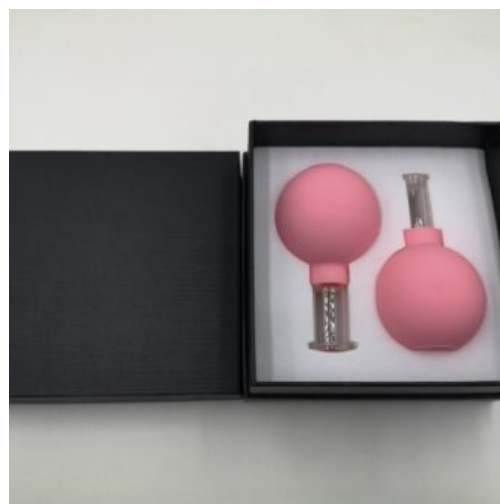

COFFRET 2 VENTOUSES