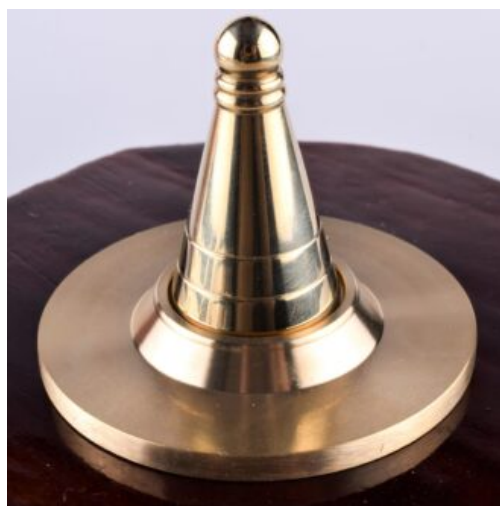

Sachet de cendres d'encens blanches

SKU: IN-017
Prix: 3,50 €

TUBE À ENCENS BAMBOU VERT

En Bambou

SKU: IN-014
Prix: 8,90 €

BOUDDHA

En Bambou

SKU: IN-015
Prix: 12,90 €

PORTE-ENCENS FLEUR DE LOTUS

En porcelaine

SKU: IN-013
Prix: 16,90 €