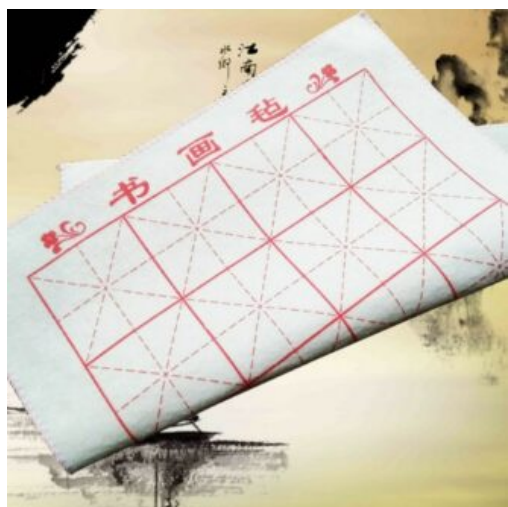

TAPIS EN FEUTRE

Pour la calligraphie

SKU: CA-009

Prix: 5,90 €