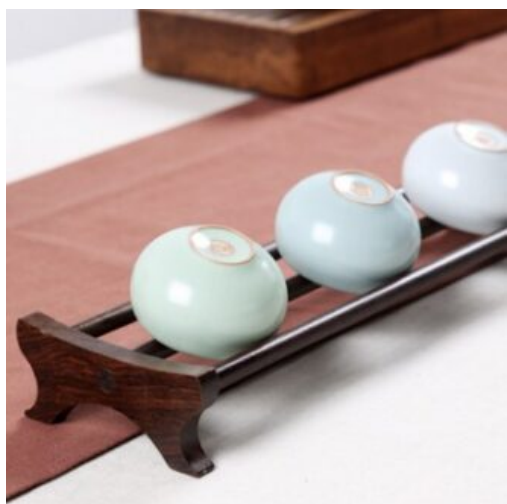

CUILLÈRE À THÉ TÊTE DE BOUDDHA

En bambou

SKU: TE-014
Prix: 12,90 €