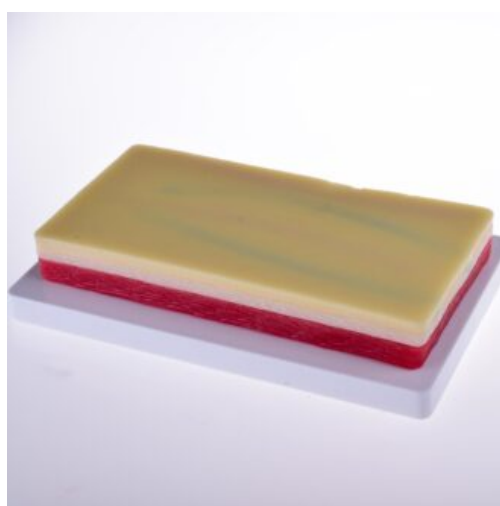

VENTOUSE EN VERRE T3

Diamètre intérieur 4cm

SKU: CJ-005
Prix: 3,50 €

VENTOUSE EN VERRE T2

Diamètre intérieur 3 cm

SKU: CJ-004
Prix: 3,10 €

SOCLE D'ENTRAINEMENT À LA PUNCTURE. MODÈLE LUXE.

**Modèle anatomique
d'entraînement à la**