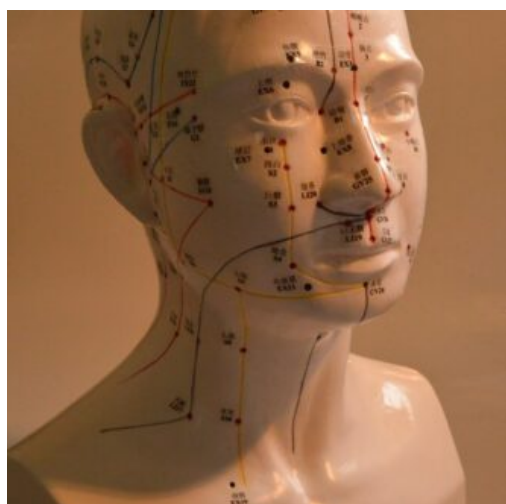

SKU: TA-026
Prix: 18,90 €

STÉTHOSCOPE DE PINARD

**STÉTHOSCOPE DE PINARD
EN BOIS, VERNI
TRANSPARENT.**

SKU: TA-025
Prix: 7,50 €

TÊTE D'ACUPUNCTURE ÉCHELLE 1:1

**Tête d'acupuncture
taille à l'échelle
humaine.**