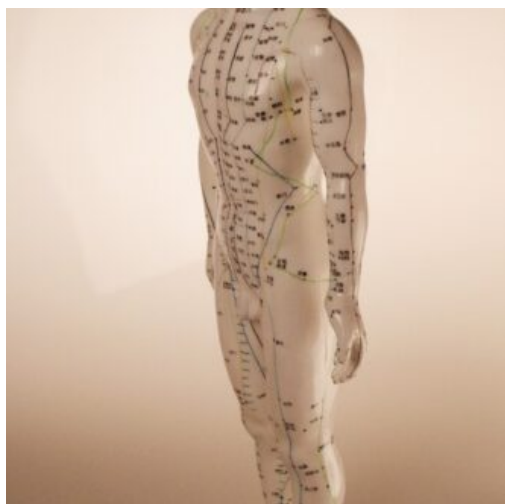

CARTE CADEAU À OFFRIR

De 15 € à 150 €

SKU: CK-

Prix: 15,00 € - 150,00 €

MANNEQUIN ANGLAIS HOMME

Mannequin d'acupuncture masculin 50cm

SKU: AM-004

Prix: 34,90 €