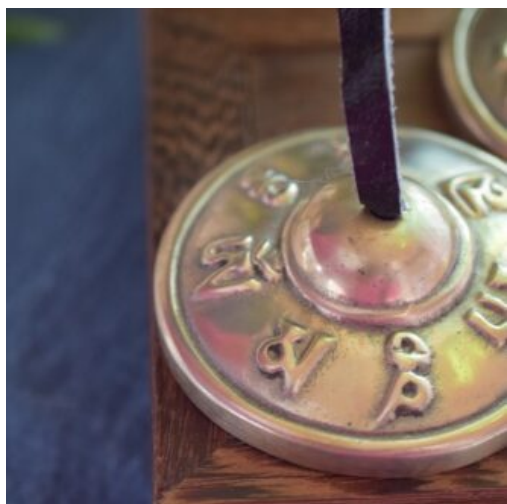

TINGSHAS "OM MANI PADME HUM"

En cupronickel

SKU: ME-020

Prix: 34,90 €