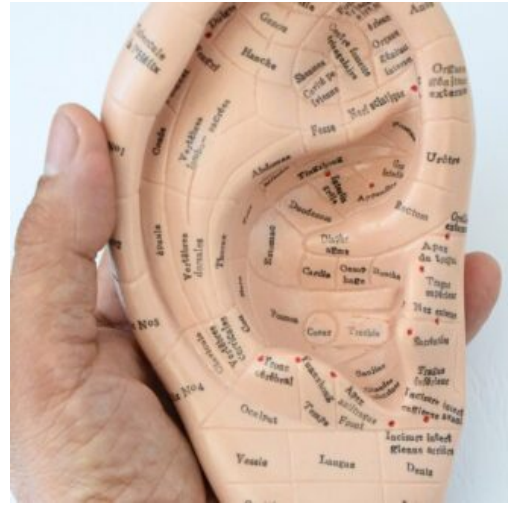

OREILLE AURICULOTHÉRAPIE - LANGUE FRANÇAISE

Oreille pour l'étude de l'auriculothérapie
Nomenclature française

SKU: AM-019
Prix: 29,90 €