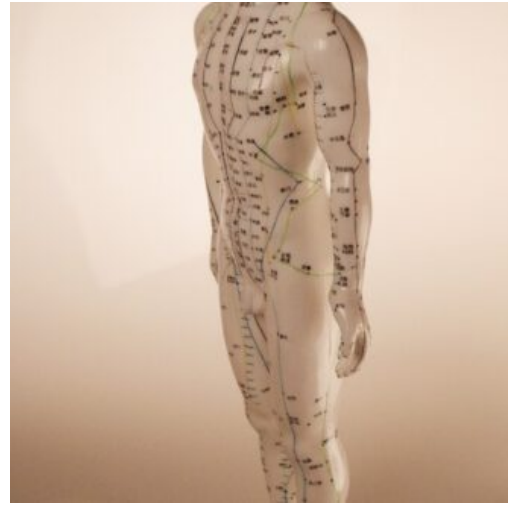

**MANNEQUIN ANGLAIS
HOMME**

**Mannequin
d'acupuncture masculin
50cm**

SKU: AM-004
Prix: 34,90 €