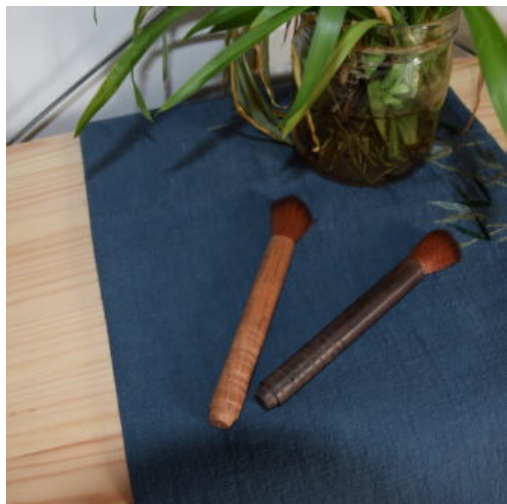

BROSSE À THÉ EBÈNE

Manche en ébène

SKU: TE-037

Prix: 9,90 €