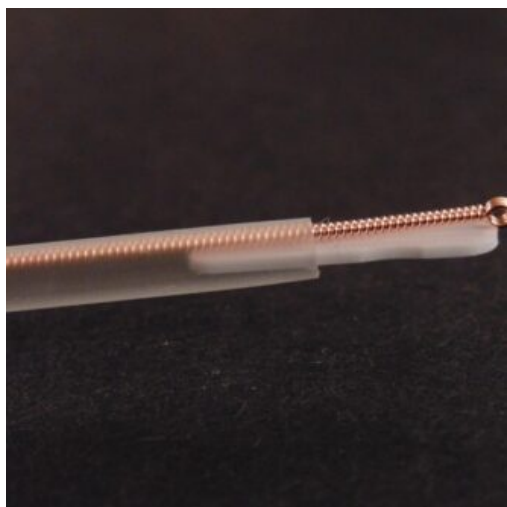

SKU: TA-019
Prix: 2,90 €

COUSSIN À POULS VELOURS.

Coussin à pouls en velours rouge.

SKU: TA-014
Prix: 12,90 €

LAMPE TDP 2 TÊTES - CQ-33

DISPONIBLE FIN-MARS 2024

SKU: EA-002
Prix: 349,00 €

AIGUILLES D'ACUPUNCTURE TUBE GUIDE