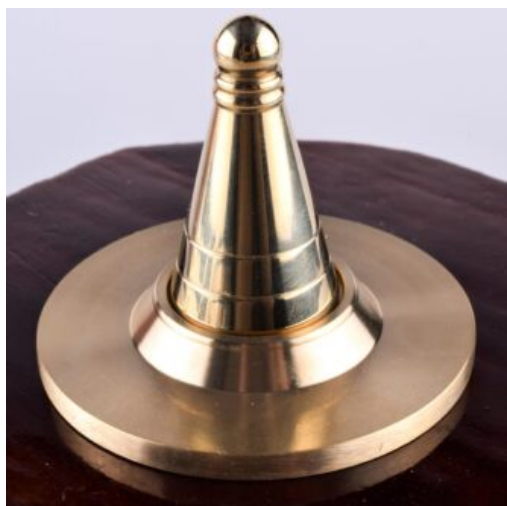

MOULE À CÔNES D'ENCENS

Pour encens vrac

Disponible fin octobre 2023

SKU: IN-002
Prix: 9,90 €