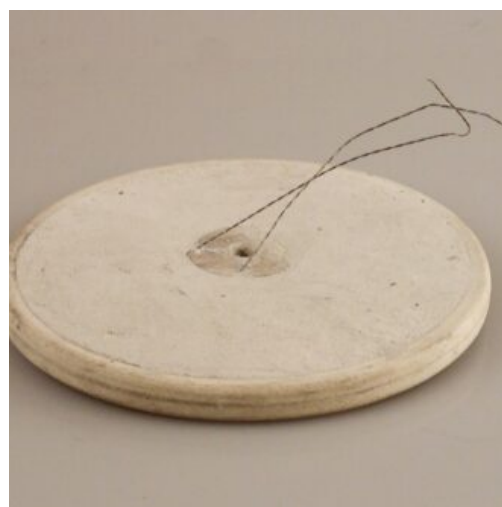

PLAQUE MINÉRALE LAMPE TDP 166MM

Plaque de rechange

SKU: EA-006
Prix: 25,00 €

ELÉMENT CHAUFFANT LAMPE TDP

**Résistance lampe TDP 1
tête.**

SKU: EA-004
Prix: 35,00 €