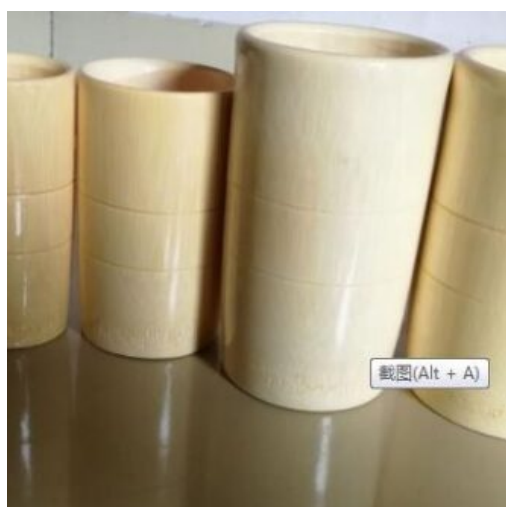

VENTOUSE GENOU

EN SILICONE

SKU: CJ-038

Prix: 9,90 €

SET DE 5 VENTOUSES EN BAMBOU

Fabrication artisanale

SKU: CJ-036

Prix: 9,90 €