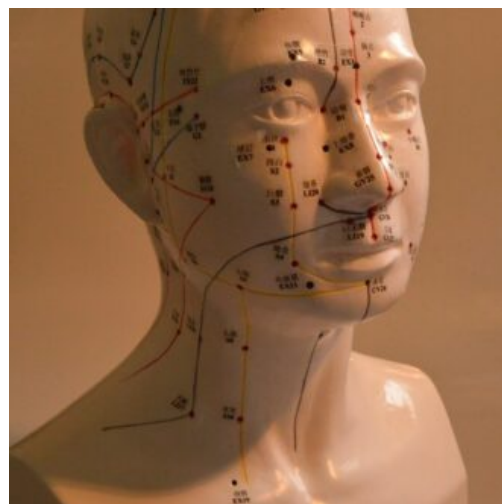

SKU: AM-016

Prix: 34,90 €

MANNEQUIN FRANÇAIS HOMME

Mannequin d'acupuncture avec
nomenclature française - Modèle
masculin

SKU: AM-014
Prix: 69,90 €

TÊTE D'ACUPUNCTURE ÉCHELLE 1:1

Tête d'acupuncture
taille à l'échelle
humaine.