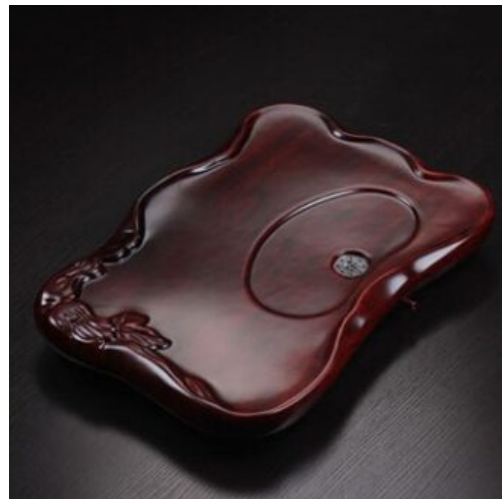

TASSE À THÉ NEIGE

En grès

SKU: TE-006

Prix: 6,90 €

TASSE À THÉ ERABLE

En grès

SKU: TE-007

Prix: 6,90 €

TASSE À THÉ GLAÇAGE

En grès

SKU: TE-005

Prix: 6,90 €

PLATEAU À THÉ CLASSIQUE

Pour la cérémonie du thé

SKU: TE-028

Prix: 39,90 €