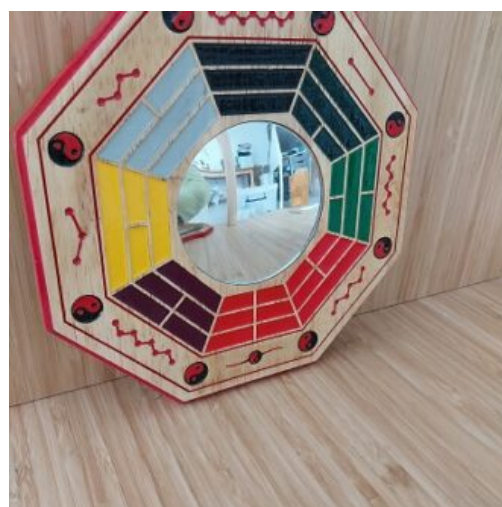

BAGUA COULEUR YIN YANG AVEC MIROIR

Avec miroir

SKU: FG-030