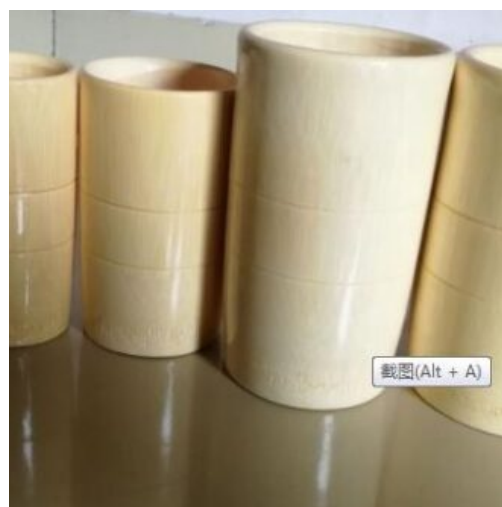

AIGUILLES TYPE SUJOK / 100

Taille 0.18mm de diamètre x 7mm de longueur

- 5% à partir de 5 boîtes
- 10% à partir de 10 boîtes
- 15% à partir de 20 boîtes

SKU: ANMC-026

Prix: 5,90 €

SET DE 5 VENTOUSES EN BAMBOU