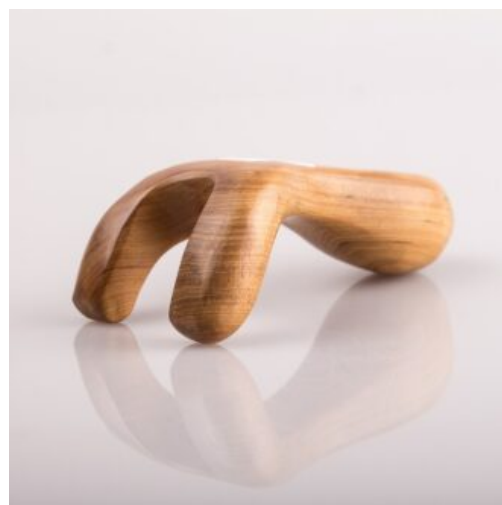

Nouveau design :)
L11cm x largeur
moyenne 3cm à 3,5cm.
Epaisseur 0.5cm à
0.7cm

SKU: GS-002

Prix: 14,90 €

ROULEAU EN BOIS 3 ROUES

Rouleau de massage en

RATEAU DE MASSAGE EN BOIS

Xiang Mu (bois parfumé).

SKU: MT-007