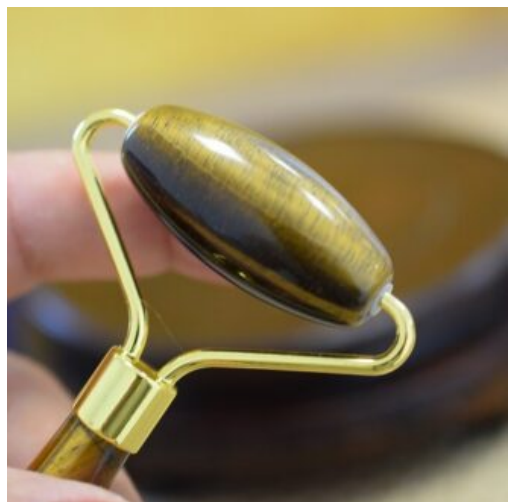

2 têtes

SKU: RX-035
Prix: 21,90 €

RIDOKI SPATULE - QUARTZ ROSE

Ridokj 2 têtes : olive et spatule

SKU: RX-032
Prix: 18,90 €

RIDOKI SPATULE - JADE

SKU: RX-033
Prix: 18,90 €

RIDOKI OEIL DE TIGRE

2 têtes

SKU: RX-034
Prix: 21,90 €

RIDOKI SPATULE - AGATE BLANCHE

Ridokj 2 têtes : olive et spatule

SKU: RX-031
Prix: 18,90 €

TOUPIE EN BIANSHI

Toupie de massage

SKU: MT-021