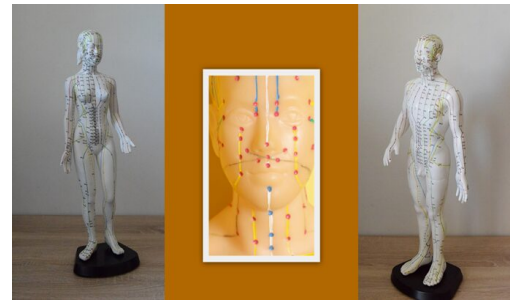

COUPLE MANNEQUINS FRANÇAIS

Homme et Femme

SKU: KIT-AM

Prix: ~~139,80 €~~ Le prix initial était :
139,80 €. 119,00 € Le prix actuel est :
119,00 €.

CARTE CADEAU À OFFRIR

De 15 € à 150 €

SKU: CK-

Prix: 15,00 € - 150,00 €