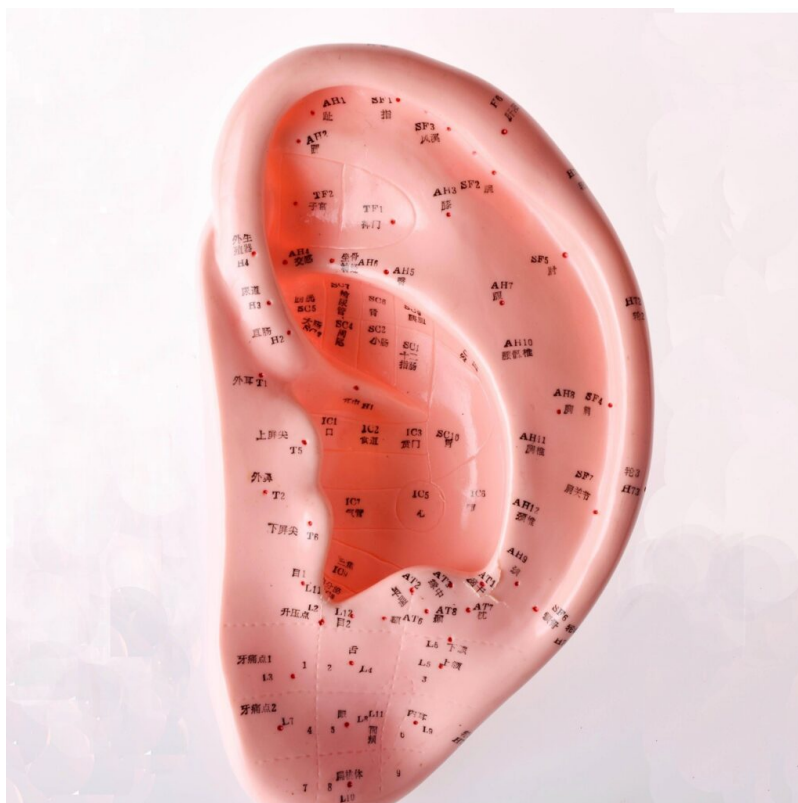

**MARTEAU FLEUR DE
PRUNIER 12 TÊTES**

**Marteau Fleur de
Prunier**

SKU: SN-002
Prix: 11,90 €

AURICULOTHÉRAPIE

 <p>Offert par</p> <p>CARTE CADEAU DE 15 €</p> <p>www.jingweishop.com</p>	 <p>Code</p> <p>A utiliser ouvrir le</p>
 <p>Offert par</p> <p>CARTE CADEAU DE 25 €</p> <p>www.jingweishop.com</p>	 <p>Code</p> <p>A utiliser ouvrir le</p>
 <p>Offert par</p> <p>CARTE CADEAU DE 50 €</p> <p>www.jingweishop.com</p>	 <p>Code</p> <p>A utiliser ouvrir le</p>