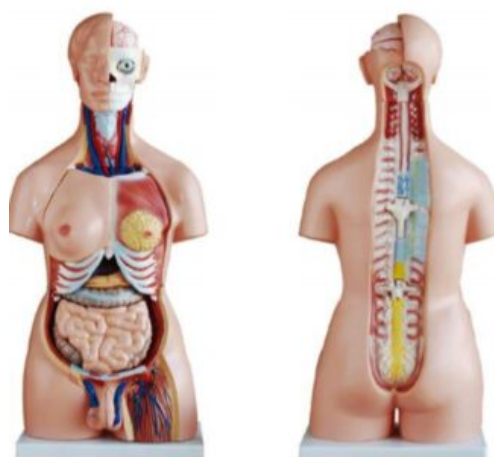

TORSE ANATOMIQUE

Organe amovibles

SKU: AM-024
Prix: 299,00 €