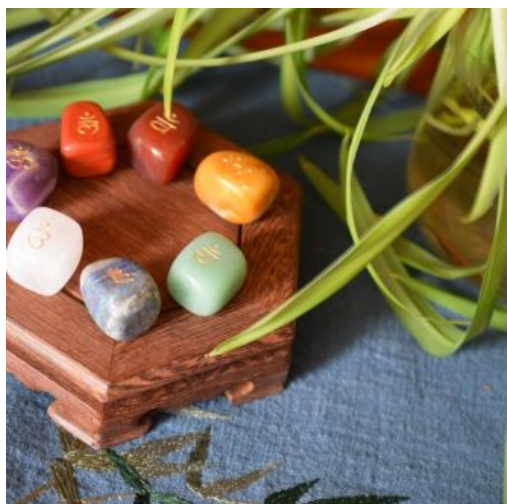

PORTE-BONHEUR GOURDE CHINOISE

Avec gourde chinoise

SKU: FG-014
Prix: 8,90 €