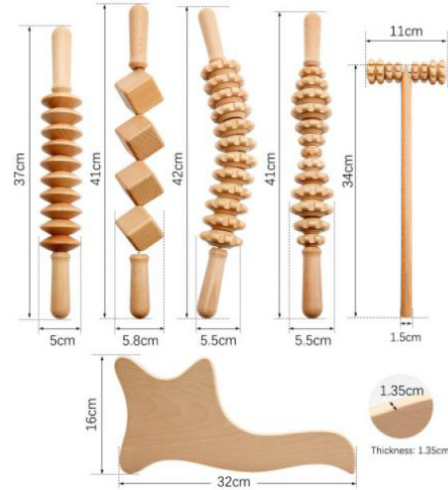

CARTE CADEAU À OFFRIR

De 15 € à 150 €

SKU: CK-

Prix: 15,00 € - 150,00 €

CLOCHE DE MASSAGE EN BOIS

SKU: MD-011

Prix: 16,90 €

ROULEAU DE MASSAGE CINTRÉ

SKU: MD-010

Prix: 19,90 €

ROULEAU DE MASSAGE "5 CUBES"

SKU: MD-009

Prix: 19,90 €

ROULEAU DE MASSAGE "3 CUBES"

SKU: MD-008
Prix: 19,90 €

SET DE 6 OUTILS EN BOIS

SKU: MD-007
Prix: 89,90 €

SET DE 16 OUTILS EN BOIS

SKU: MD-003
Prix: 139,90 €

SET DE 7 OUTILS EN BOIS

SKU: MD-001
Prix: 45,90 €

PHARMACOPÉE

La pharmacopée chinoise est l'une des branches de la Médecine Chinoise Traditionnelle. Elle utilise des plantes médicinales (sous formes de racines, fleurs, fruits, graines, champignons...) seules ou en mélange avec des extraits d'animaux ou de minéraux.