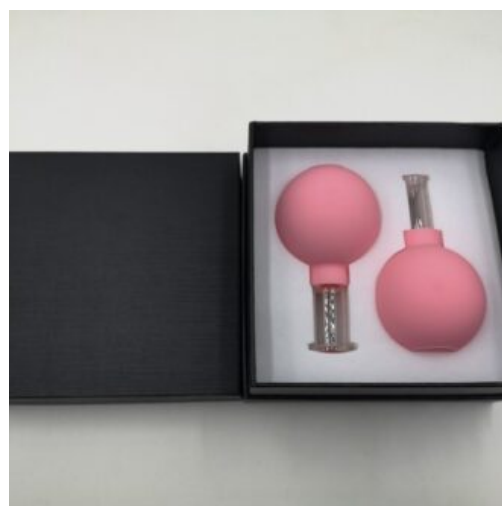

SKU: CJ-040

Prix: 28,90 €

VENTOUSE ESTHÉTIQUE T2

Verre à poire

SKU: CJ-042

Prix: 7,10 €

VENTOUSE ESTHÉTIQUE T1

Verre à poire

SKU: CJ-041

Prix: 7,10 €

CUILLÈRE DE MASSAGE

En Ambre

SKU: RX-047

Prix: 14,90 €

COFFRET 2 VENTOUSES ESTHÉTIQUE

Verre à poire