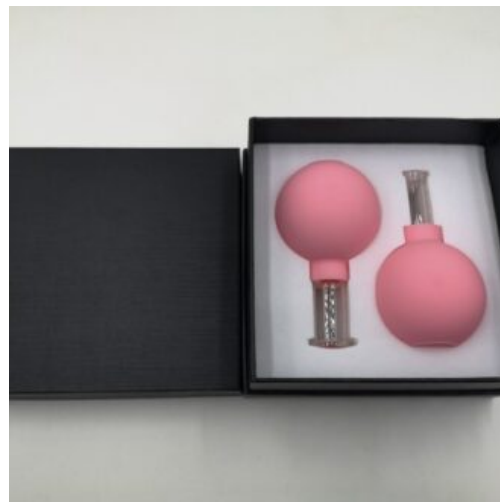

COFFRET 4 VENTOUSES

VENTOUSE ESTHÉTIQUE T2

ESTHÉTIQUE

Verre à poire

SKU: CJ-040
Prix: 28,90 €

Verre à poire

SKU: CJ-042
Prix: 7,10 €

VENTOUSE ESTHÉTIQUE T1