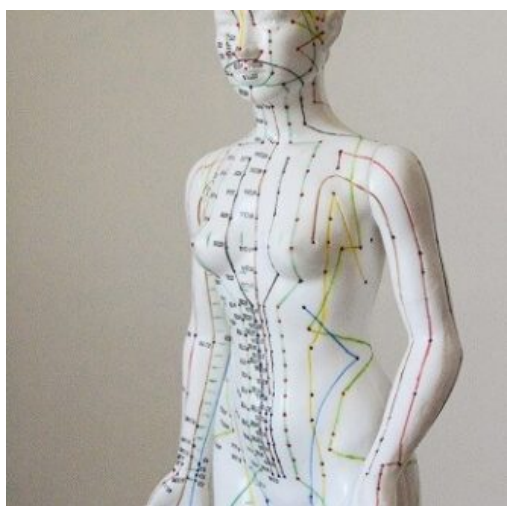

LANGUE FRANÇAISE !

SKU: AM-020

Prix: 39,90 €

OREILLE AURICULOTHÉRAPIE - LANGUE FRANÇAISE

Oreille pour l'étude de l'auriculothérapie

Nomenclature française

SKU: AM-019

Prix: 29,90 €