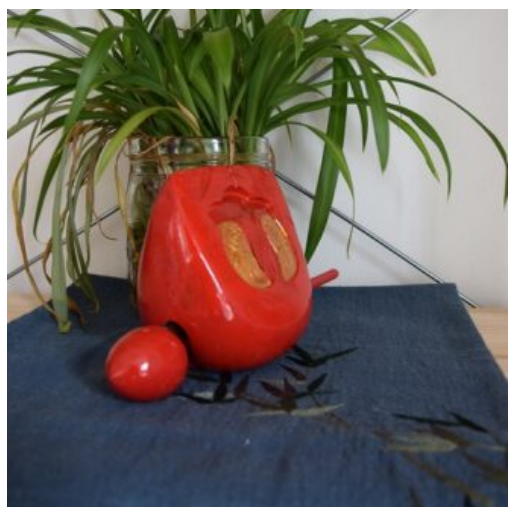

SKU: ME-018
Prix: 24,90 €

MUYU (TAILLE 8CM)

Décliné en 4 tailles

Disponible fin octobre 2023

SKU: ME-002-8
Prix: 14,90 €

MUYU (TAILLE 10CM)

Décliné en 4 tailles

Disponible fin octobre 2023