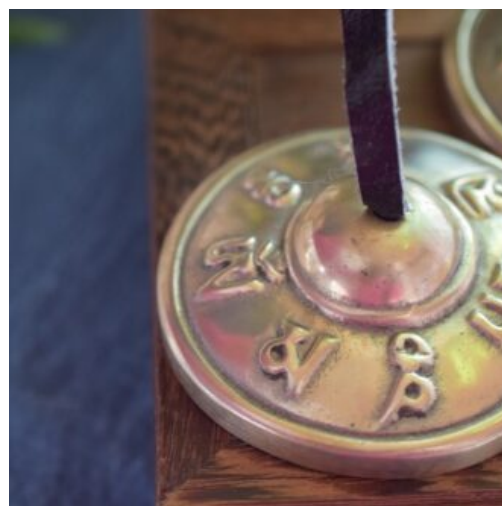

L'Eléphant Blanc

SKU: ME-024
Prix: 50,00 €

ETUI À TINGSHAS

En bronze

SKU: ME-022
Prix: 8,90 €

TINGSHAS BRONZE

En bronze

SKU: ME-021
Prix: 59,90 €