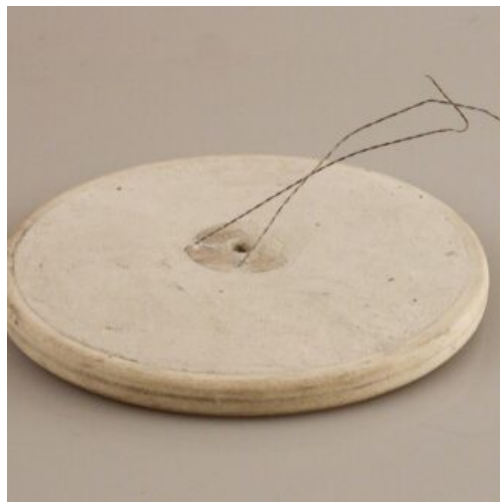

Plaque de rechange

SKU: EA-006
Prix: 25,00 €

PLAQUE MINÉRALE LAMPE TDP 124MM

Plaque de rechange

SKU: EA-005
Prix: 25,00 €

ELÉMENT CHAUFFANT LAMPE TDP

**Résistance lampe TDP 1
tête.**

SKU: EA-004
Prix: 35,00 €