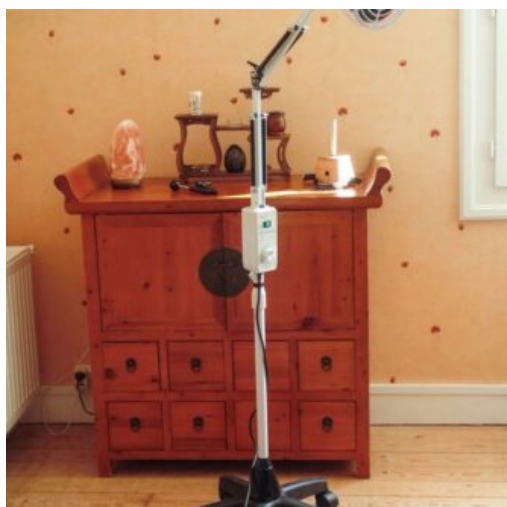

Coussin à pouls en velours rouge.

SKU: TA-014
Prix: 12,90 €

LAMPE TDP 2 TÊTES - CQ-33

DISPONIBLE FIN-MARS 2024

SKU: EA-002
Prix: 349,00 €

LAMPE TDP 1 TÊTE-CQ-27

**Lampe "Teding
Diancibo Pu"**

VENTOUSE EN VERRE T1